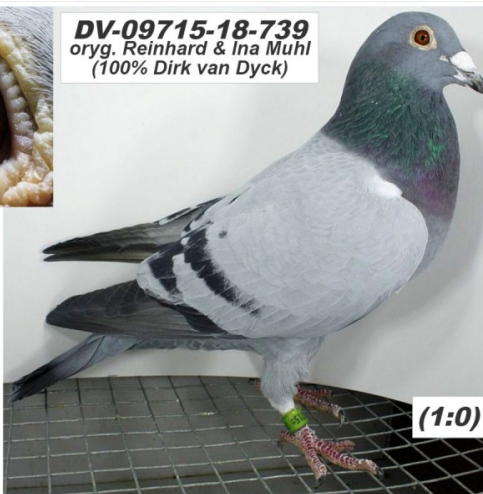

**Rodowód gołębia**  
**PL-076-20-53**  
 oryg. Reinhard & Ina Muhl

**Lademann Zdzisław**  
 tel.: 604 424 811 [www.naszechodowle.pl](http://www.naszechodowle.pl)

**DV-09715-18-739**

oryg. Reinhard & Ina Muhl (100% Dirk van Dyck)

**DV-09715-18-598**

oryg. Reinhard & Ina Muhl (100% Gaby Vandenabeele), linia "Neptunus", "Samurai"

**DV-09715-18-739**  
 oryg. Reinhard & Ina Muhl  
 (100% Dirk van Dyck)

(1:0)

**DV-09715-18-598**  
 oryg. Reinhard & Ina Muhl  
 (100% Gaby Vandenabeele)  
 linia "Neptunus", "Samurai"

oryg. G. Vandenabeele, syn  
 "Goliath" x "Kalinka", wnuk  
 "Neptunus"

**BELG-2015-3150669**

oryg. G. Vandenabeele, córka  
 "Samurai" x "Michelle"

B-15-6091845 V

Sohn "Olympic Niels"

B-14-6241792 W

B-16-3142503 V