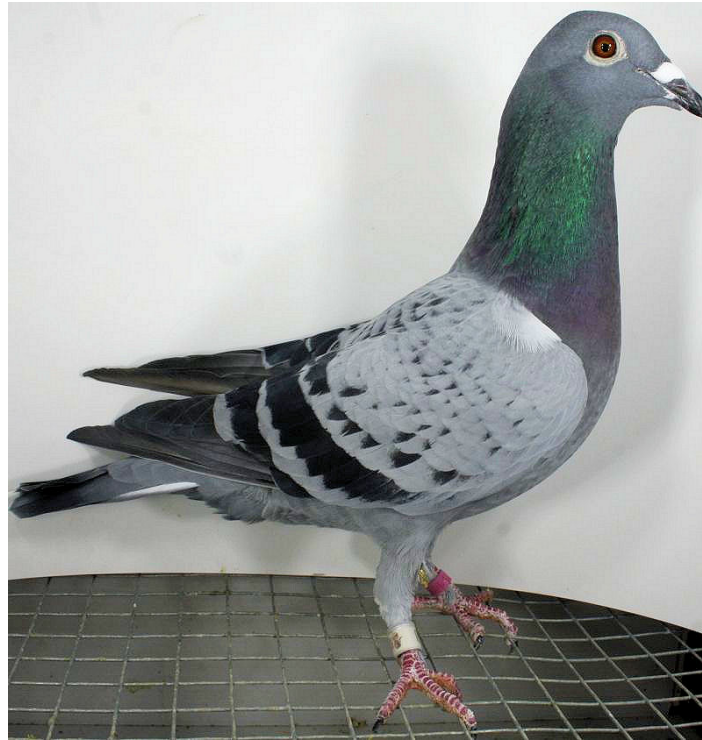

**Rodowód gołębia**  
**PL-076-20-53**  
 oryg. Reinhard & Ina Muhl

**Lademann Zdzisław**  
 tel.: 604 424 811 [www.naszechodowle.pl](http://www.naszechodowle.pl)

**DV-09715-18-739**

oryg. Reinhard & Ina Muhl (100% Dirk van Dyck)

**DV-09715-18-598**

oryg. Reinhard & Ina Muhl (100% Gaby Vandenabeele), linia "Neptunus", "Samurai"

**DV-09715-18-739**  
 oryg. Reinhard & Ina Muhl  
 (100% Dirk van Dyck)

(1:0)

**DV-09715-18-598**  
 oryg. Reinhard & Ina Muhl  
 (100% Gaby Vandenabeele)  
 linia "Neptunus", "Samurai"

oryg. G. Vandenabeele, syn  
 "Goliath" x "Kalinka", wnuk  
 "Neptunus"

**BELG-2015-3150669**

oryg. G. Vandenabeele, córka  
 "Samurai" x "Michelle"

B-15-6091845 V

Sohn "Olympic Niels"

B-14-6241792 W

B-16-3142503 V