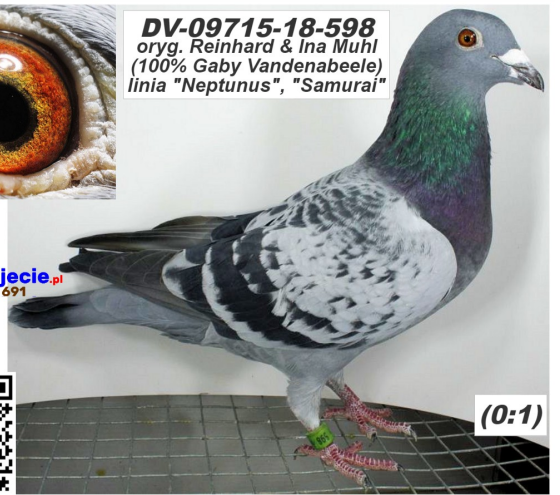

PL-076-20-53

oryg. Reinhard & Ina Muhl

DV-09715-18-739

oryg. Reinhard & Ina Muhl (100% Dirk van Dyck)

DV-09715-18-598

oryg. Reinhard & Ina Muhl (100% Gaby Vandenabeele), linia "Neptunus", "Samurai"

DV-09715-18-739
oryg. Reinhard & Ina Muhl
(100% Dirk van Dyck)

(1:0)

DV-09715-18-598
oryg. Reinhard & Ina Muhl
(100% Gaby Vandenabeele)
linia "Neptunus", "Samurai"

(0:1)

szybkiedzjecie.pl
+48 605 467 691

BELG-2015-6091845

oryg. Dirk Van Dyck, syn "Olympic Niels"

B-15-6091845 V

Sohn "Olympic Niels"

BELG-2014-6241792

oryg. Dirk Van Dyck, "Blauw 792"

B-14-6241792 W

BELG-2016-3142503

oryg. G. Vandenabeele, syn "Goliath" x "Kalinka", wnuk "Neptunus"

B-16-3142503 V

BELG-2015-3150669

oryg. G. Vandenabeele, córka "Samurai" x "Michelle"

B-15-3150669 W