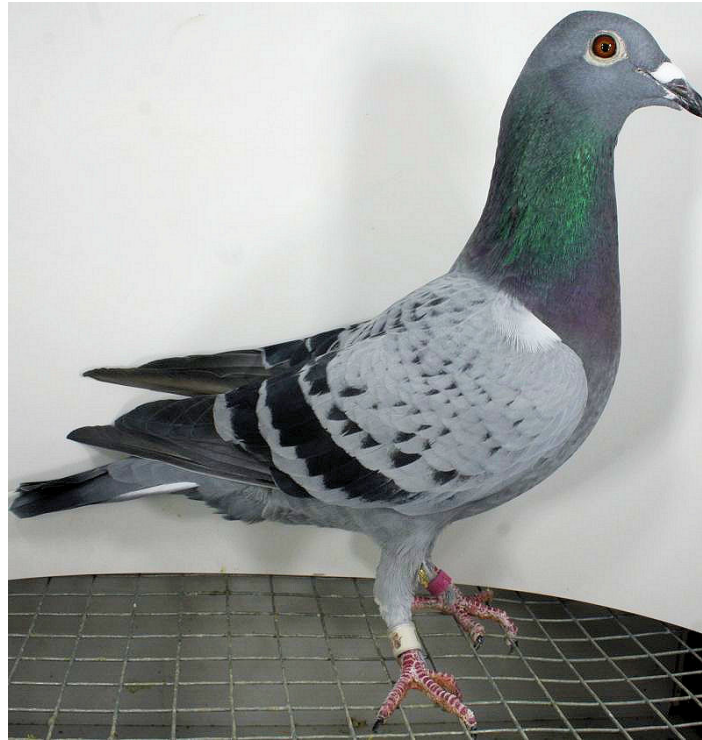

PL-076-20-53

oryg. Reinhard & Ina Muhl

DV-09715-18-739

oryg. Reinhard & Ina Muhl (100% Dirk van Dyck)

DV-09715-18-598

oryg. Reinhard & Ina Muhl (100% Gaby Vandenabeele), linia "Neptunus", "Samurai"

DV-09715-18-739
oryg. Reinhard & Ina Muhl
(100% Dirk van Dyck)

(1:0)

DV-09715-18-598
oryg. Reinhard & Ina Muhl
(100% Gaby Vandenabeele)
linia "Neptunus", "Samurai"

(0:1)

szybkiedzjecie.pl
+48 605 467 691

BELG-2015-6091845

oryg. Dirk Van Dyck, syn "Olympic Niels"

B-15-6091845 V

Sohn "Olympic Niels"

BELG-2014-6241792

oryg. Dirk Van Dyck, "Blauw 792"

B-14-6241792 W

BELG-2016-3142503

oryg. G. Vandenabeele, syn "Goliath" x "Kalinka", wnuk "Neptunus"

B-16-3142503 V

BELG-2015-3150669

oryg. G. Vandenabeele, córka "Samurai" x "Michelle"

B-15-3150669 W