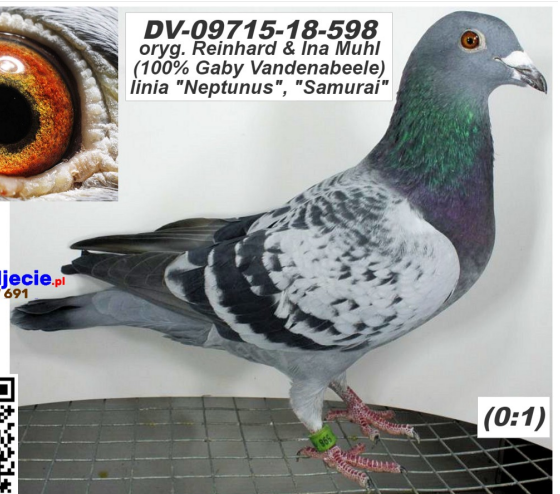

**Rodowód gołębia**  
**PL-076-20-53**  
 oryg. Reinhard & Ina Muhl

**Lademann Zdzisław**  
 tel.: 604 424 811 [www.naszechodowle.pl](http://www.naszechodowle.pl)

**DV-09715-18-739**

oryg. Reinhard & Ina Muhl (100% Dirk van Dyck)

**DV-09715-18-598**

oryg. Reinhard & Ina Muhl (100% Gaby Vandenabeele), linia "Neptunus", "Samurai"

**DV-09715-18-739**  
 oryg. Reinhard & Ina Muhl  
 (100% Dirk van Dyck)

(1:0)

**DV-09715-18-598**  
 oryg. Reinhard & Ina Muhl  
 (100% Gaby Vandenabeele)  
 linia "Neptunus", "Samurai"

(0:1)

[szybkiedzjacie.pl](http://szybkiedzjacie.pl)  
 +48 605 467 691

**BELG-2015-6091845**

oryg. Dirk Van Dyck, syn "Olympic Niels"

**BELG-2014-6241792**

oryg. Dirk Van Dyck, "Blauw 792"

**BELG-2016-3142503**

oryg. G. Vandenabeele, syn  
 "Goliath" x "Kalinka", wnuk  
 "Neptunus"

**BELG-2015-3150669**

oryg. G. Vandenabeele, córka  
 "Samurai" x "Michelle"

B-15-6091845 V

Sohn "Olympic Niels"

B-14-6241792 W

B-16-3142503 V