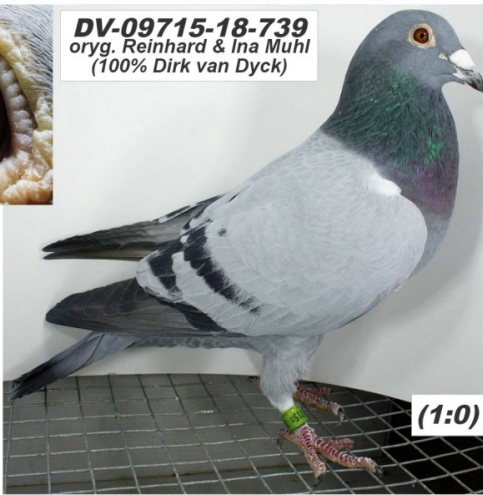

PL-076-20-53

oryg. Reinhard & Ina Muhl

DV-09715-18-739

oryg. Reinhard & Ina Muhl (100% Dirk van Dyck)

DV-09715-18-598

oryg. Reinhard & Ina Muhl (100% Gaby Vandenabeele), linia "Neptunus", "Samurai"

DV-09715-18-739
oryg. Reinhard & Ina Muhl
(100% Dirk van Dyck)

(1:0)

DV-09715-18-598
oryg. Reinhard & Ina Muhl
(100% Gaby Vandenabeele)
linia "Neptunus", "Samurai"

(0:1)

szybkiedzjecie.pl
+48 605 467 691

BELG-2015-6091845

oryg. Dirk Van Dyck, syn "Olympic Niels"

B-15-6091845 V

Sohn "Olympic Niels"

BELG-2014-6241792

oryg. Dirk Van Dyck, "Blauw 792"

B-14-6241792 W

BELG-2016-3142503

oryg. G. Vandenabeele, syn "Goliath" x "Kalinka", wnuk "Neptunus"

B-16-3142503 V

BELG-2015-3150669

oryg. G. Vandenabeele, córka "Samurai" x "Michelle"

B-15-3150669 W