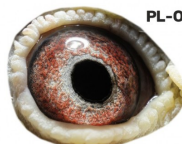

samiec
ze „Złotej Pary”