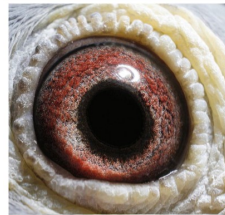

PL-076-18-899

oryg. Zdzisław Lademann (Wójtowicz/ Meulemans/ Groendelaers), syn "Złotej Pary", gołąb rozplodowy

PL-027-15-3033

oryg. Krzysztof Kawaler, sezon 2016 - 10k., sezon 2017 - 13k., sezon 2018 - 10k., Wystawa Ogólnopolska - Sosnowiec 2018, kat. sport E (Maraton) - 20 miejsce, kat. standard - 7 miejsce, Wystawa Ogólnopolska - Sosnowiec 2019, kat. standard - 6 miejsce

PL-076-18-899
oryg. Zdzisław Lademann
syn "Złotej Pary"

szybkiedzjacie.pl
+48 605 467 691

(1:0)

PL-027-15-3033
oryg. Krzysztof Kawaler,
super rozplodowa samica i
lotniczka

(0:1)

PL-OL-11-142992

oryg. Zdzisław Lademann (100% Wójtowicz), samiec "Złotej Pary", ojciec, dziadek i pradziadek wielu wybitnych lotników, Wystawa Ogólnopolska - Sosnowiec 2016 - 4 miejsce - kat. wyczyn, 6 miejsce kat. standard

PL-OL-11-142935

oryg. Zdzisław Lademann (Wójtowicz/ Meulemans/ Groendelaers), samica "Złotej Pary", matka, babcia i prababcia wielu wybitnych lotników, Wystawa Ogólnopolska - Sosnowiec 2013 - 23 miejsce - kat. sport G