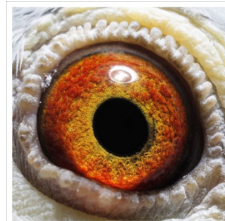

PL-076-18-897
oryg. Zdzisław Lademann