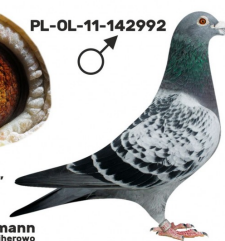

PL-OL-11-142992

samiec ze „Złotej Pary”