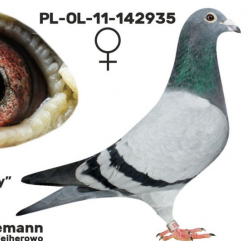

samica ze „Złotej Pary”