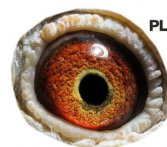

DV-07273-16-885

oryg. Elke und Fred Sauerbier (Leo Heremans), wnuk "Di Caprio"

DV-07273-14-754

oryg. Elke und Fred Sauerbier (Leo Heremans), inbred "Di Caprio"

PL-OL-11-142992

oryg. Zdzisław Lademann (100% Wójtowicz), samiec "Złotej Pary", ojciec, dziadek i pradziadek wielu wybitnych lotników, Wystawa Ogólnopolska - Sosnowiec 2016 - 4 miejsce - kat. wyczyn, 6 miejsce kat. standard

PL-OL-11-142935

oryg. Zdzisław Lademann (Wójtowicz/ Meulemans/ Groendelaers), samica "Złotej Pary", matka, babcia i prababcia wielu wybitnych lotników, Wystawa Ogólnopolska - Sosnowiec 2013 - 23 miejsce - kat. sport G

PL-OL-11-142992