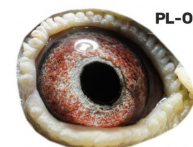

samiec ze „Złotej Pary”