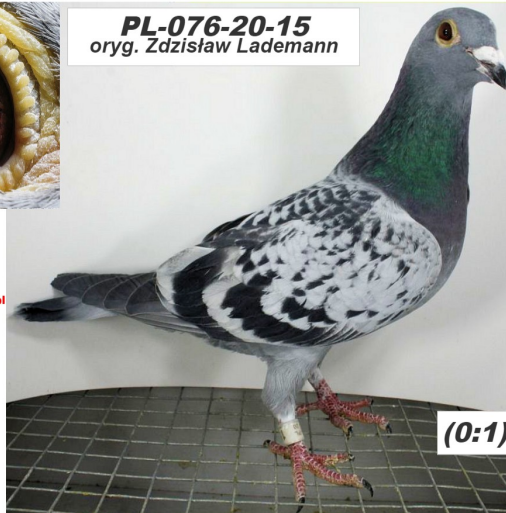

Rodowód gołębia
PL-076-20-15
 oryg. Zdzisław Lademann

Lademann Zdzisław
 tel.: 604 424 811 www.naszechodowle.pl

PL-076-20-15
 oryg. Zdzisław Lademann

szybkiezdjecie.pl
 +48 605 467 691

(0:1)

PL-DB-19-269304

oryg. Zdzisław Lademann

PL-076-18-874

oryg. Zdzisław Lademann, prawnuczka "Złotej Pary"

PL-076-18-874

Zdzisław Lademann
 oddział PZHGP - 076 Wejherowo

BELG-2015-2312183

oryg. Gebr. Herbots, syn "Yvan",
 wnuk "Super Million"

BELG-2015-6091400

oryg. Dirk Van Dyck, linia
 "Kanibaa!"

B-15-6091400 W

PL-076-17-182

oryg. Zdzisław Lademann, wnuk
 "Złotej Pary", gołąb lotowy

DV-02600-17-572

oryg. Uwe Friedt