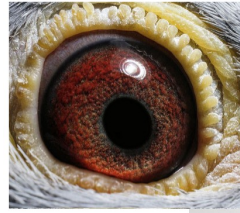

Rodowód gołębia
PL-076-20-15
oryg. Zdzisław Lademann

Lademann Zdzisław
tel.: 604 424 811 www.naszechodowle.pl