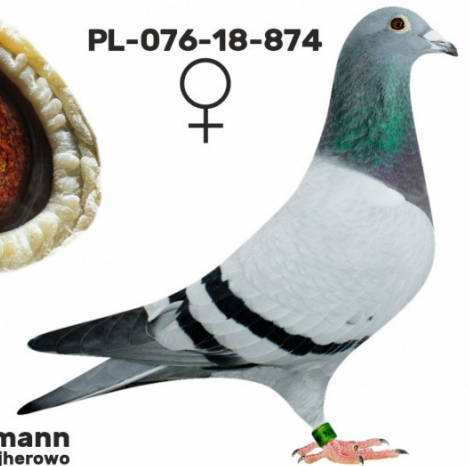

Rodowód gołębia
PL-076-20-15
 oryg. Zdzisław Lademann

Lademann Zdzisław
 tel.: 604 424 811 www.naszechodowle.pl

PL-076-20-15
 oryg. Zdzisław Lademann

szybkiezdjecie.pl
 +48 605 467 691

(0:1)

PL-DB-19-269304

oryg. Zdzisław Lademann

PL-076-18-874

oryg. Zdzisław Lademann, prawnuczka "Złotej Pary"

PL-076-18-874

Zdzisław Lademann
 oddział PZHGP - 076 Wejherowo

BELG-2015-2312183

oryg. Gebr. Herbots, syn "Yvan",
 wnuk "Super Million"

BELG-2015-6091400

oryg. Dirk Van Dyck, linia
 "Kanibaa!"

B-15-6091400 W

PL-076-17-182

oryg. Zdzisław Lademann, wnuk
 "Złotej Pary", gołąb lotowy

DV-02600-17-572

oryg. Uwe Friedt