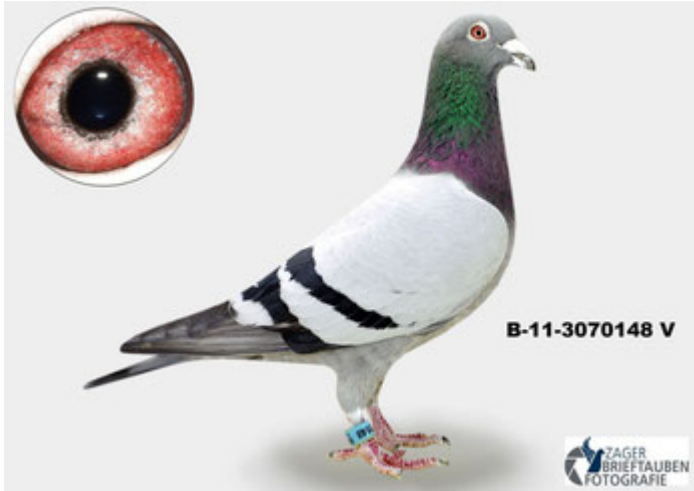

Rodowód gołębia
PL-076-20-9
 oryg. Reinhard & Ina Muhl

Lademann Zdzisław
 tel.: 604 424 811 www.naszhodowle.pl

BELG-2011-3070148

oryg. G. Vandenabeele

DV-07107-16-282

oryg. Dirk de Beer, pełna siostra "Olympia"