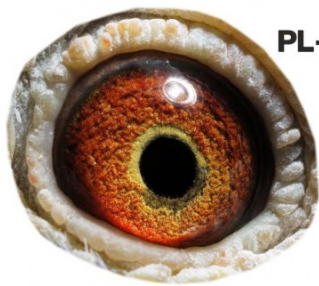

PL-076-17-109

oryg. Zdzisław Lademann, syn "Złotej pary"

PL-OL-11-142992

oryg. Zdzisław Lademann (100% Wójtowicz), samiec "Złotej Pary", ojciec, dziadek i pradziadek wielu wybitnych lotników, Wystawa Ogólnopolska - Sosnowiec 2016 - 4 miejsce - kat. wyczyn, 6 miejsce kat. standard

PL-OL-11-142935

oryg. Zdzisław Lademann (Wójtowicz/ Meulemans/ Groendelaers), samica "Złotej Pary", matka, babcia i prababcia wielu wybitnych lotników, Wystawa Ogólnopolska - Sosnowiec 2013 - 23 miejsce - kat. sport G

PL-OL-11-142992

samiec
ze „Złotej Pary”

Zdzisław Lademann
oddział PZHGP - 076 Wejherowo

PL-OL-11-142935

samica
ze „Złotej Pary”

Zdzisław Lademann
oddział PZHGP - 076 Wejherowo

PL-072-99-626

Wójtowicz, gołąb rozplodowy, ojciec samca i samicy ze "Złotej Pary"

PL-072-00-2391

Wójtowicz, gołąb rozplodowy, matka samca i samicy ze "Złotej Pary"

PL-072-99-626

Wójtowicz, gołąb rozplodowy, ojciec samca i samicy ze "Złotej Pary"

DV-01619-09-377

oryg. Franz Jakobs (Meulemans/Groendelaers), matka samicy ze "Złotej Pary"