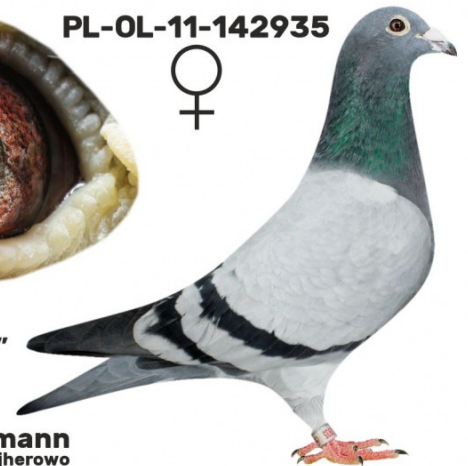

PL-076-17-109

oryg. Zdzisław Lademann, syn "Złotej pary"

PL-OL-11-142992

oryg. Zdzisław Lademann (100% Wójtowicz), samiec "Złotej Pary", ojciec, dziadek i pradziadek wielu wybitnych lotników, Wystawa Ogólnopolska - Sosnowiec 2016 - 4 miejsce - kat. wyczyn, 6 miejsce kat. standard

PL-OL-11-142935

oryg. Zdzisław Lademann (Wójtowicz/ Meulemans/ Groendelaers), samica "Złotej Pary", matka, babcia i prababcia wielu wybitnych lotników, Wystawa Ogólnopolska - Sosnowiec 2013 - 23 miejsce - kat. sport G

PL-OL-11-142992

samiec
ze „Złotej Pary”

Zdzisław Lademann
oddział PZHGP - 076 Wejherowo

PL-OL-11-142935

samica
ze „Złotej Pary”

Zdzisław Lademann
oddział PZHGP - 076 Wejherowo

PL-072-99-626

Wójtowicz, gołąb rozplodowy, ojciec samca i samicy ze "Złotej Pary"

PL-072-00-2391

Wójtowicz, gołąb rozplodowy, matka samca i samicy ze "Złotej Pary"

PL-072-99-626

Wójtowicz, gołąb rozplodowy, ojciec samca i samicy ze "Złotej Pary"

DV-01619-09-377

oryg. Franz Jakobs (Meulemans/Groendelaers), matka samicy ze "Złotej Pary"