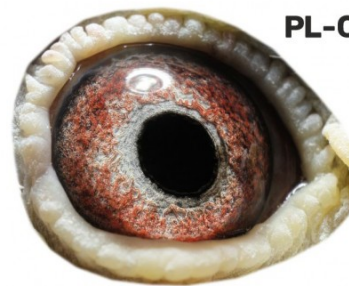

PL-076-17-109

oryg. Zdzisław Lademann, syn "Złotej pary"

PL-OL-11-142992

oryg. Zdzisław Lademann (100% Wójtowicz), samiec "Złotej Pary", ojciec, dziadek i pradziadek wielu wybitnych lotników, Wystawa Ogólnopolska - Sosnowiec 2016 - 4 miejsce - kat. wyczyn, 6 miejsce kat. standard

PL-OL-11-142935

oryg. Zdzisław Lademann (Wójtowicz/ Meulemans/ Groendelaers), samica "Złotej Pary", matka, babcia i prababcia wielu wybitnych lotników, Wystawa Ogólnopolska - Sosnowiec 2013 - 23 miejsce - kat. sport G

PL-OL-11-142992

samiec
ze „Złotej Pary”

Zdzisław Lademann
oddział PZHGP - 076 Wejherowo

PL-OL-11-142935

samica
ze „Złotej Pary”

Zdzisław Lademann
oddział PZHGP - 076 Wejherowo

PL-072-99-626

Wójtowicz, gołąb rozplodowy, ojciec samca i samicy ze "Złotej Pary"

PL-072-00-2391

Wójtowicz, gołąb rozplodowy, matka samca i samicy ze "Złotej Pary"

PL-072-99-626

Wójtowicz, gołąb rozplodowy, ojciec samca i samicy ze "Złotej Pary"

DV-01619-09-377

oryg. Franz Jakobs (Meulemans/Groendelaers), matka samicy ze "Złotej Pary"