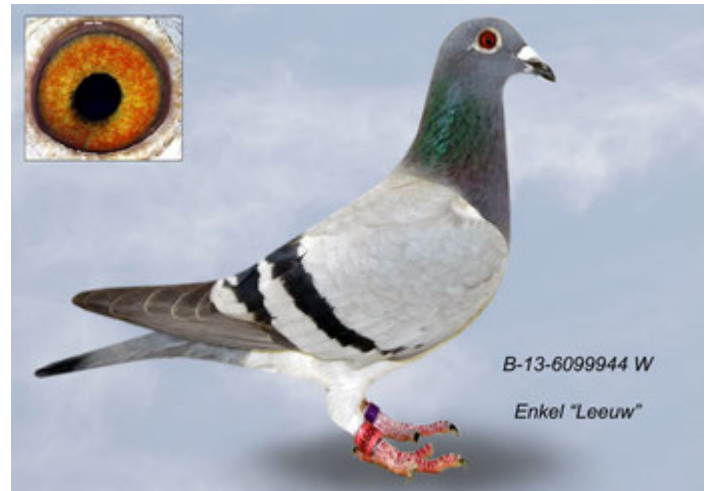

Rodowód gołębia

DV-09715-18-123

oryg. Reinhard u. Ina Muhl

Lademann Zdzisław

tel.: 604 424 811 www.naszhodowle.pl

DV-09715-18-123
oryg. Reinhard u. Ina Muhl

(1:0)

DV-02452-14-182

100% G. Vandenabeele, syn "Bliksem" x wnuczka "Wittenbuik"

02452-14-182 V

BELG-2013-6099944

oryg. Marcel Wouters, wnuczka, inbred "De Leeuw"

B-13-6099944 W

Enkel "Leeuw"

BELG-2005-3224594

oryg. Gaby Vandenabeele, syn "Bliksem" x "Bieke"

DV-02452-06-361

100% G. Vandenabeele, "Marie", syn "Wittenbuik" x "Marion"

BELG-2012-6317697

oryg. Marcel Wouters, "Kanon" x córka "De Leeuw"

BELG-2011-6108656

oryg. Marcel Wouters, córka "De Leeuw"