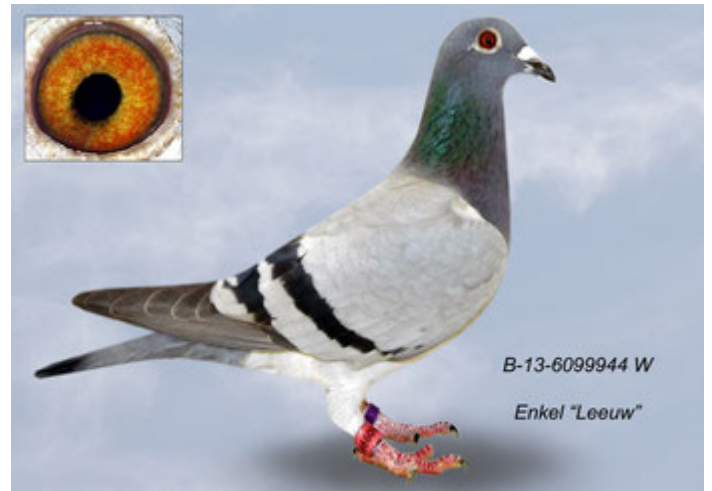

DV-09715-18-123

oryg. Reinhard u. Ina Muhl

DV-02452-14-182

100% G. Vandenabeele, syn "Bliksem" x wnuczka "Wittenbuik"

BELG-2013-6099944

oryg. Marcel Wouters, wnuczka, inbred "De Leeuw"

BELG-2005-3224594

oryg. Gaby Vandenabeele, syn
"Bliksem" x "Bieke"

DV-02452-06-361

100% G. Vandenabeele, "Marie",
syn "Wittenbuik" x "Marion"

BELG-2012-6317697

oryg. Marcel Wouters, "Kanon" x
córka "De Leeuw"

BELG-2011-6108656

oryg. Marcel Wouters, córka "De
Leeuw"