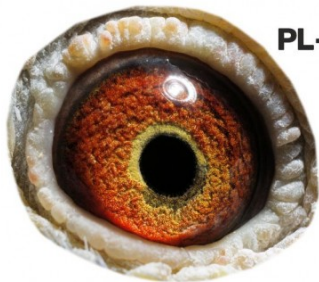

PL-OL-11-142992

samiec
ze „Złotej Pary”