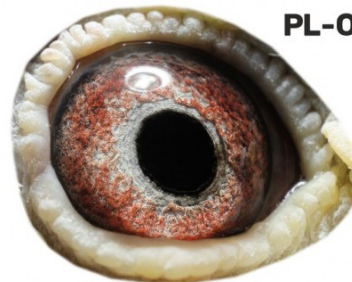

PL-OL-11-142935

samica
ze „Złotej Pary”