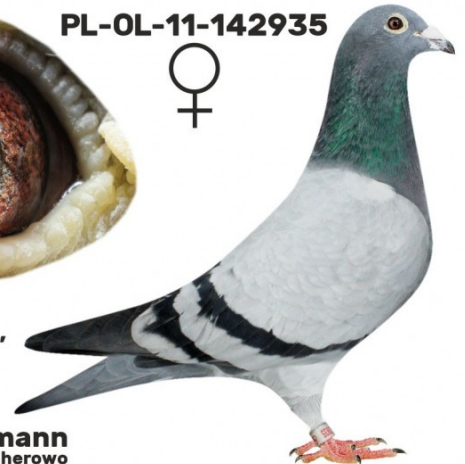

Zdzisław Lademann
oddział PZHGP - 076 Wejherowo

PL-072-99-626

Wójtowicz, gołąb rozplodowy, ojciec samca i samicy ze "Złotej Pary"