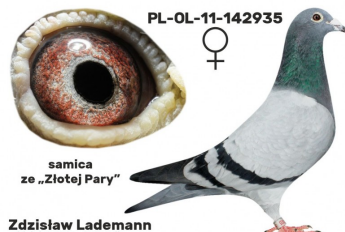

PL-OL-11-142935

samica
ze „Złotej Pary”