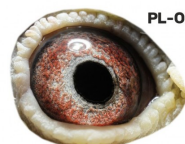

PL-OL-11-142992

samiec
ze „Złotej Pary”