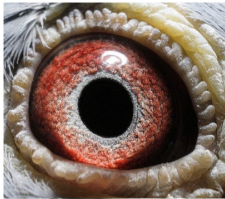

PL-076-18-899
oryg. Zdzisław Lademann
syn "Złotej Pary"