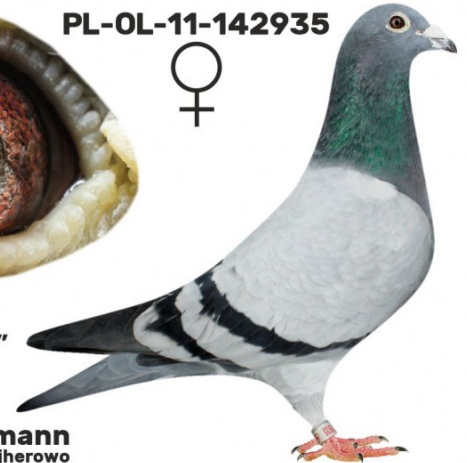

**PL-076-19-800**

oryg. Zdzisław Lademann, gołąb rozplodowy, córka "Złotej Pary" ♀

**PL-OL-11-142992**

oryg. Zdzisław Lademann (100% Wójtowicz), samiec "Złotej Pary", ojciec, dziadek i pradziadek wielu wybitnych lotników, Wystawa Ogólnopolska - Sosnowiec 2016 - 4 miejsce - kat. wyczyn, 6 miejsce kat. standard

**PL-OL-11-142935**

oryg. Zdzisław Lademann (Wójtowicz/ Meulemans/ Groendelaers), samica "Złotej Pary", matka, babcia i prababcia wielu wybitnych lotników, Wystawa Ogólnopolska - Sosnowiec 2013 - 23 miejsce - kat. sport G

**PL-OL-11-142992**

**samiec**  
**ze „Złotej Pary”**

**Zdzisław Lademann**  
oddział PZHGP - 076 Wejherowo

**PL-OL-11-142935**

**samica**  
**ze „Złotej Pary”**

**Zdzisław Lademann**  
oddział PZHGP - 076 Wejherowo

**PL-072-99-626**

Wójtowicz, gołąb rozplodowy, ojciec samca i samicy ze "Złotej Pary"

**PL-072-00-2391**

Wójtowicz, gołąb rozplodowy, matka samca ze "Złotej Pary"

**PL-072-99-626**

Wójtowicz, gołąb rozplodowy, ojciec samca i samicy ze "Złotej Pary"