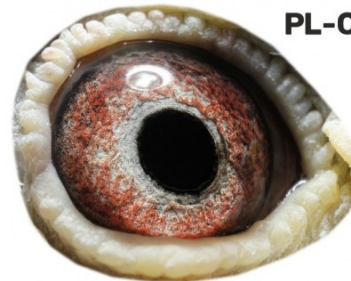

PL-076-19-800

oryg. Zdzisław Lademann, gołąb rozplodowy, córka "Złotej Pary" ♀

PL-OL-11-142992

oryg. Zdzisław Lademann (100% Wójtowicz), samiec "Złotej Pary", ojciec, dziadek i pradziadek wielu wybitnych lotników, Wystawa Ogólnopolska - Sosnowiec 2016 - 4 miejsce - kat. wyczyn, 6 miejsce kat. standard

PL-OL-11-142935

oryg. Zdzisław Lademann (Wójtowicz/ Meulemans/ Groendelaers), samica "Złotej Pary", matka, babcia i prababcia wielu wybitnych lotników, Wystawa Ogólnopolska - Sosnowiec 2013 - 23 miejsce - kat. sport G

PL-OL-11-142992

samiec
ze „Złotej Pary”

Zdzisław Lademann
oddział PZHGP - 076 Wejherowo

PL-OL-11-142935

samica
ze „Złotej Pary”

Zdzisław Lademann
oddział PZHGP - 076 Wejherowo

PL-072-99-626

Wójtowicz, gołąb rozplodowy, ojciec samca i samicy ze "Złotej Pary"

PL-072-00-2391

Wójtowicz, gołąb rozplodowy, matka samca ze "Złotej Pary"

PL-072-99-626

Wójtowicz, gołąb rozplodowy, ojciec samca i samicy ze "Złotej Pary"

DV-01619-09-377

oryg. Franz Jakobs (Meulemans/Groendelaers), matka samicy ze "Złotej Pary"