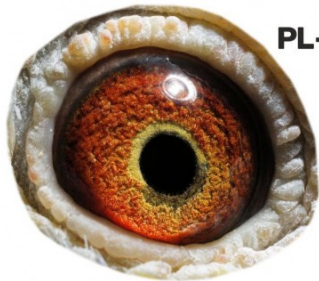

**PL-076-19-800**

oryg. Zdzisław Lademann, gołąb rozplodowy, córka "Złotej Pary" ♀

**PL-OL-11-142992**

oryg. Zdzisław Lademann (100% Wójtowicz), samiec "Złotej Pary", ojciec, dziadek i pradziadek wielu wybitnych lotników, Wystawa Ogólnopolska - Sosnowiec 2016 - 4 miejsce - kat. wyczyn, 6 miejsce kat. standard

**PL-OL-11-142935**

oryg. Zdzisław Lademann (Wójtowicz/ Meulemans/ Groendelaers), samica "Złotej Pary", matka, babcia i prababcia wielu wybitnych lotników, Wystawa Ogólnopolska - Sosnowiec 2013 - 23 miejsce - kat. sport G