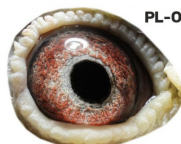

samiec
ze „Złotej Pary”