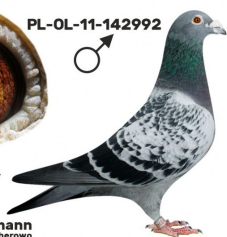

samiec
ze „Złotej Pary”