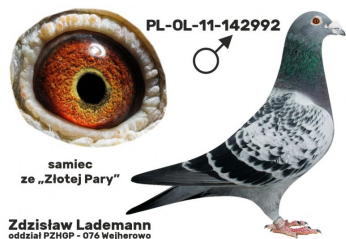

samiec
ze „Złotej Pary”