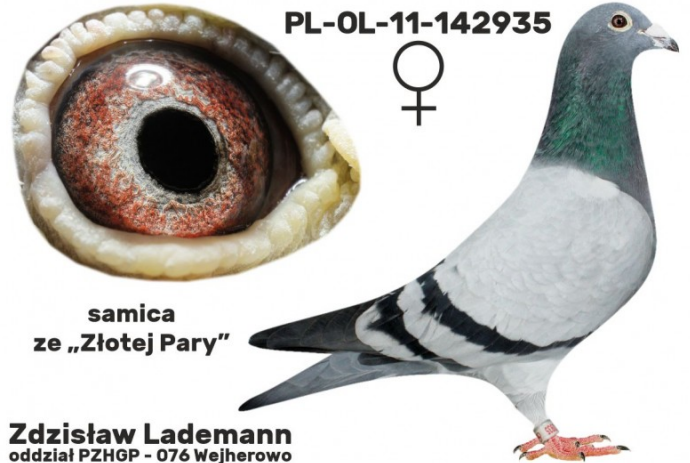

PL-076-18-899

oryg. Zdzisław Lademann (Wójtowicz/ Meulemans/ Groendelaers), syn "Złotej Pary", gołąb rozplodowy

PL-OL-11-142992

oryg. Zdzisław Lademann (100% Wójtowicz), samiec "Złotej Pary", ojciec, dziadek i pradziadek wielu wybitnych lotników, Wystawa Ogólnopolska - Sosnowiec 2016 - 4 miejsce - kat. wyczyn, 6 miejsce kat. standard

PL-OL-11-142935

oryg. Zdzisław Lademann (Wójtowicz/ Meulemans/ Groendelaers), samica "Złotej Pary", matka, babcia i prababcia wielu wybitnych lotników, Wystawa Ogólnopolska - Sosnowiec 2013 - 23 miejsce - kat. sport G

PL-072-99-626

Wójtowicz, gołąb rozplodowy, ojciec samca i samicy ze "Złotej Pary"

PL-072-00-2391

Wójtowicz, gołąb rozplodowy, matka samca ze "Złotej Pary"

PL-072-99-626

Wójtowicz, gołąb rozplodowy, ojciec samca i samicy ze "Złotej Pary"

DV-01619-09-377

oryg. Franz Jakobs (Meulemans/Groendelaers), matka samicy ze "Złotej Pary"