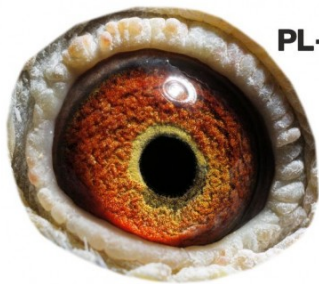

Rodowód gołębia

PL-076-18-899

oryg. Zdzisław Lademann (Wójtowicz/ Meulemans/ Groendelaers), syn "Złotej Pary", gołąb rozplodowy

Lademann Zdzisław
tel.: 604 424 811 www.naszhodowle.pl

PL-OL-11-142992

oryg. Zdzisław Lademann (100% Wójtowicz), samiec "Złotej Pary", ojciec, dziadek i pradziadek wielu wybitnych lotników, Wystawa Ogólnopolska - Sosnowiec 2016 - 4 miejsce - kat. wyczyn, 6 miejsce kat. standard

PL-OL-11-142935

oryg. Zdzisław Lademann (Wójtowicz/ Meulemans/ Groendelaers), samica "Złotej Pary", matka, babcia i prababcia wielu wybitnych lotników, Wystawa Ogólnopolska - Sosnowiec 2013 - 23 miejsce - kat. sport G

PL-OL-11-142992

samiec
ze „Złotej Pary”

Zdzisław Lademann
oddział PZHGP - 076 Wejherowo

PL-OL-11-142935

samica
ze „Złotej Pary”

Zdzisław Lademann
oddział PZHGP - 076 Wejherowo

PL-072-99-626

Wójtowicz, gołąb rozplodowy, ojciec samca i samicy ze "Złotej Pary"

PL-072-00-2391

Wójtowicz, gołąb rozplodowy, matka samca ze "Złotej Pary"

PL-072-99-626

Wójtowicz, gołąb rozplodowy, ojciec samca i samicy ze "Złotej Pary"

DV-01619-09-377

oryg. Franz Jakobs (Meulemans/Groendelaers), matka samicy ze "Złotej Pary"

PL-072-99-626
Wójtowicz
gołąb rozplodowy

PL-072-00-2391
Wójtowicz
gołąb rozplodowy

PL-072-99-626
Wójtowicz
gołąb rozplodowy