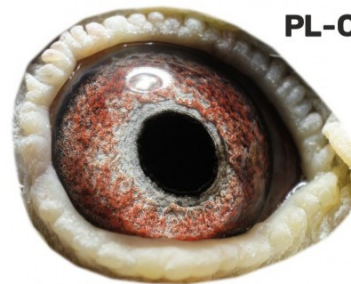

Rodowód gołębia

PL-076-18-899

oryg. Zdzisław Lademann (Wójtowicz/ Meulemans/ Groendelaers), syn "Złotej Pary", gołąb rozplodowy

Lademann Zdzisław
tel.: 604 424 811 www.naszhodowle.pl

PL-OL-11-142992

oryg. Zdzisław Lademann (100% Wójtowicz), samiec "Złotej Pary", ojciec, dziadek i pradziadek wielu wybitnych lotników, Wystawa Ogólnopolska - Sosnowiec 2016 - 4 miejsce - kat. wyczyn, 6 miejsce kat. standard

PL-OL-11-142935

oryg. Zdzisław Lademann (Wójtowicz/ Meulemans/ Groendelaers), samica "Złotej Pary", matka, babcia i prababcia wielu wybitnych lotników, Wystawa Ogólnopolska - Sosnowiec 2013 - 23 miejsce - kat. sport G

PL-OL-11-142992

samiec
ze „Złotej Pary”

Zdzisław Lademann
oddział PZHGP - 076 Wejherowo

PL-OL-11-142935

samica
ze „Złotej Pary”

Zdzisław Lademann
oddział PZHGP - 076 Wejherowo

PL-072-99-626

Wójtowicz, gołąb rozplodowy, ojciec samca i samicy ze "Złotej Pary"

PL-072-00-2391

Wójtowicz, gołąb rozplodowy, matka samca ze "Złotej Pary"

PL-072-99-626

Wójtowicz, gołąb rozplodowy, ojciec samca i samicy ze "Złotej Pary"

DV-01619-09-377

oryg. Franz Jakobs (Meulemans/Groendelaers), matka samicy ze "Złotej Pary"

PL-072-99-626
Wójtowicz
gołąb rozplodowy

PL-072-00-2391
Wójtowicz
gołąb rozplodowy

PL-072-99-626
Wójtowicz
gołąb rozplodowy