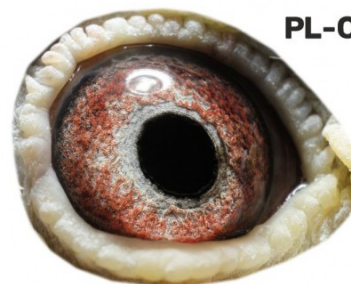

PL-OL-11-142935

oryg. Zdzisław Lademann (Wójtowicz/ Meulemans/ Groendelaers), samica "Złotej Pary", matka, babcia i prababcia wielu wybitnych lotników, Wystawa Ogólnopolska - Sosnowiec 2013 - 23 miejsce - kat. sport G

PL-OL-11-142992

samiec
ze „Złotej Pary”

Zdzisław Lademann
oddział PZHGP - 076 Wejherowo

PL-OL-11-142935

samica
ze „Złotej Pary”

Zdzisław Lademann
oddział PZHGP - 076 Wejherowo

PL-072-99-626

Wójtowicz, gołąb rozplodowy, ojciec samca i samicy ze "Złotej Pary"

PL-072-00-2391

Wójtowicz, gołąb rozplodowy, matka samca i samicy ze "Złotej Pary"

PL-072-99-626

Wójtowicz, gołąb rozplodowy, ojciec samca i samicy ze "Złotej Pary"

DV-01619-09-377

oryg. Franz Jakobs (Meulemans/Groendelaers), matka samicy ze "Złotej Pary"