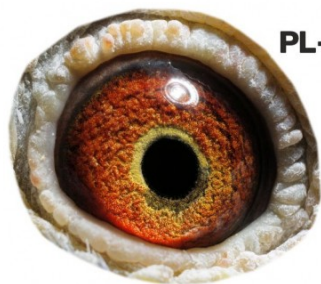

Rodowód gołębia

PL-076-18-898

oryg. Zdzisław Lademann, gołąb rozplodowy

Lademann Zdzisław

tel.: 604 424 811 www.naszhodowle.pl

PL-OL-11-142992

oryg. Zdzisław Lademann (100% Wójtowicz), samiec "Złotej Pary", ojciec, dziadek i pradziadek wielu wybitnych lotników, Wystawa Ogólnopolska - Sosnowiec 2016 - 4 miejsce - kat. wyczyn, 6 miejsce kat. standard

PL-OL-11-142935

oryg. Zdzisław Lademann (Wójtowicz/ Meulemans/ Groendelaers), samica "Złotej Pary", matka, babcia i prababcia wielu wybitnych lotników, Wystawa Ogólnopolska - Sosnowiec 2013 - 23 miejsce - kat. sport G

PL-OL-11-142992

samiec
ze „Złotej Pary”

Zdzisław Lademann
oddział PZHGP - 076 Wejherowo

PL-OL-11-142935

samica
ze „Złotej Pary”

Zdzisław Lademann
oddział PZHGP - 076 Wejherowo

PL-072-99-626

Wójtowicz, gołąb rozplodowy, ojciec samca i samicy ze "Złotej Pary"

PL-072-00-2391

Wójtowicz, gołąb rozplodowy, matka samca i samicy ze "Złotej Pary"

PL-072-99-626

Wójtowicz, gołąb rozplodowy, ojciec samca i samicy ze "Złotej Pary"

DV-01619-09-377

oryg. Franz Jakobs (Meulemans/Groendelaers), matka samicy ze "Złotej Pary"