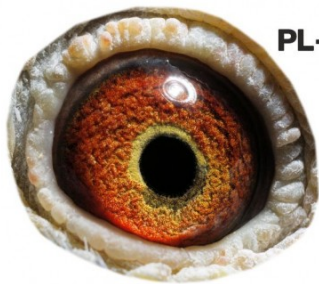

PL-OL-11-142992

oryg. Zdzisław Lademann (100% Wójtowicz), samiec "Złotej Pary", ojciec, dziadek i pradziadek wielu wybitnych lotników, Wystawa Ogólnopolska - Sosnowiec 2016 - 4 miejsce - kat. wyczyn, 6 miejsce kat. standard