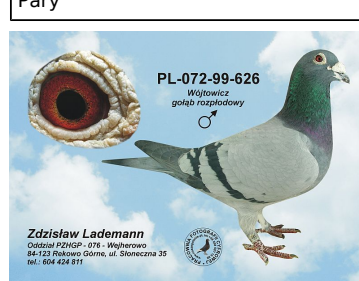

PL-072-99-626
Wójtowicz
gołąb rozplodowy