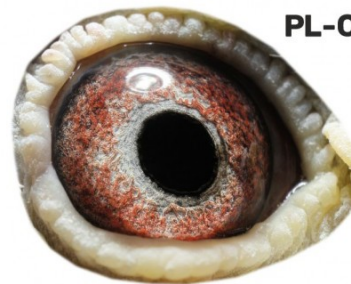

Rodowód gołębia

PL-076-18-897

oryg. Zdzisław Lademann, córka "Złota Para", gołąb rozplodowy

Lademann Zdzisław
tel.: 604 424 811 www.naszechodowle.pl

PL-OL-11-142992

oryg. Zdzisław Lademann (100% Wójtowicz), samiec "Złotej Pary", ojciec, dziadek i pradziadek wielu wybitnych lotników, Wystawa Ogólnopolska - Sosnowiec 2016 - 4 miejsce - kat. wyczyn, 6 miejsce kat. standard

PL-OL-11-142992

samiec
ze „Złotej Pary”

Zdzisław Lademann
oddział PZHGP - 076 Wejherowo

PL-OL-11-142935

oryg. Zdzisław Lademann (Wójtowicz/ Meulemans/ Groendelaers), samica "Złotej Pary", matka, babcia i prababcia wielu wybitnych lotników, Wystawa Ogólnopolska - Sosnowiec 2013 - 23 miejsce - kat. sport G

PL-OL-11-142935

samica
ze „Złotej Pary”

Zdzisław Lademann
oddział PZHGP - 076 Wejherowo

PL-072-99-626

Wójtowicz, gołąb rozplodowy, ojciec samca i samicy ze "Złotej Pary"

PL-072-00-2391

Wójtowicz, gołąb rozplodowy, matka samca ze "Złotej Pary"

PL-072-99-626

Wójtowicz, gołąb rozplodowy, ojciec samca i samicy ze "Złotej Pary"

DV-01619-09-377

oryg. Franz Jakobs (Meulemans/Groendelaers), matka samicy ze "Złotej Pary"

PL-072-99-626
Wójtowicz
gołąb rozplodowy

PL-072-00-2391
Wójtowicz
gołąb rozplodowy

PL-072-99-626
Wójtowicz
gołąb rozplodowy