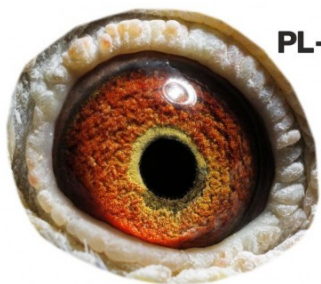

Rodowód gołębia

PL-076-16-592

oryg. Zdzisław Lademann, gołąb rozplodowy

Lademann Zdzisław

tel.: 604 424 811 www.naszhodowle.pl

PL-OL-11-142992

oryg. Zdzisław Lademann (100% Wójtowicz), samiec "Złotej Pary", ojciec, dziadek i pradziadek wielu wybitnych lotników, Wystawa Ogólnopolska - Sosnowiec 2016 - 4 miejsce - kat. wyczyn, 6 miejsce kat. standard

PL-OL-11-142935

oryg. Zdzisław Lademann (Wójtowicz/ Meulemans/ Groendelaers), samica "Złotej Pary", matka, babcia i prababcia wielu wybitnych lotników, Wystawa Ogólnopolska - Sosnowiec 2013 - 23 miejsce - kat. sport G

PL-OL-11-142992

samiec ze „Złotej Pary”

Zdzisław Lademann  
oddział PZHGP - 076 Wejherowo

PL-OL-11-142935

samica ze „Złotej Pary”

Zdzisław Lademann  
oddział PZHGP - 076 Wejherowo

PL-072-99-626

Wójtowicz, gołąb rozplodowy, ojciec samca i samicy ze "Złotej Pary"

PL-072-00-2391

Wójtowicz, gołąb rozplodowy, matka samca ze "Złotej Pary"

PL-072-99-626

Wójtowicz, gołąb rozplodowy, ojciec samca i samicy ze "Złotej Pary"

DV-01619-09-377

oryg. Franz Jakobs (Meulemans/Groendelaers), matka samicy ze "Złotej Pary"