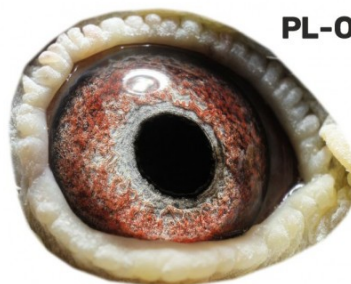

PL-OL-11-142935

oryg. Zdzisław Lademann (Wójtowicz/ Meulemans/ Groendelaers), samica "Złotej Pary", matka, babcia i prababcia wielu wybitnych lotników, Wystawa Ogólnopolska - Sosnowiec 2013 - 23 miejsce - kat. sport G

PL-OL-11-142992

samiec ze „Złotej Pary”

Zdzisław Lademann  
oddział PZHGP - 076 Wejherowo

PL-OL-11-142935

samica ze „Złotej Pary”

Zdzisław Lademann  
oddział PZHGP - 076 Wejherowo

PL-072-99-626

Wójtowicz, gołąb rozplodowy, ojciec samca i samicy ze "Złotej Pary"

PL-072-00-2391

Wójtowicz, gołąb rozplodowy, matka samca ze "Złotej Pary"

PL-072-99-626

Wójtowicz, gołąb rozplodowy, ojciec samca i samicy ze "Złotej Pary"

DV-01619-09-377

oryg. Franz Jakobs (Meulemans/Groendelaers), matka samicy ze "Złotej Pary"