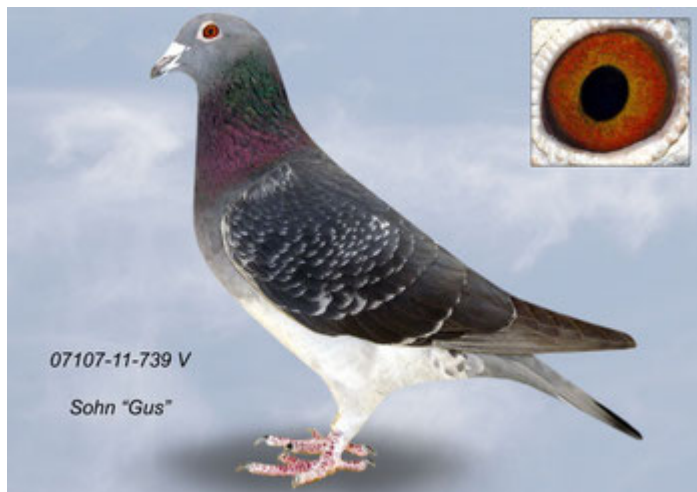

Rodowód gołębia

DV-09715-18-698

oryg. Reinhard & Ina Muhl (Heremans/Prange/De Beer),
inbred "De Gus"

Lademann Zdzisław

tel.: 604 424 811 www.naszhodowle.pl

DV-07107-11-739

oryg. Dirk De Beer (Jansen/Prange/Koopman), syn "De Gus", linia "Kleine Dirk"

DV-07107-11-595

oryg. Dirk De Beer, córka "De Gus"

BELG-2003-6032858

oryg. August Jansen, "De Gus"

DV-07107-07-203

oryg. Dirk De Beer
(Prange/Koopman), linia "Ringlose",
"Kleine Dirk"

BELG-2003-6032858

oryg. August Jansen, "De Gus"

DV-07107-06-1111

oryg. Dirk De Beer
(Prange/Koopman), córka
"Superpaar"