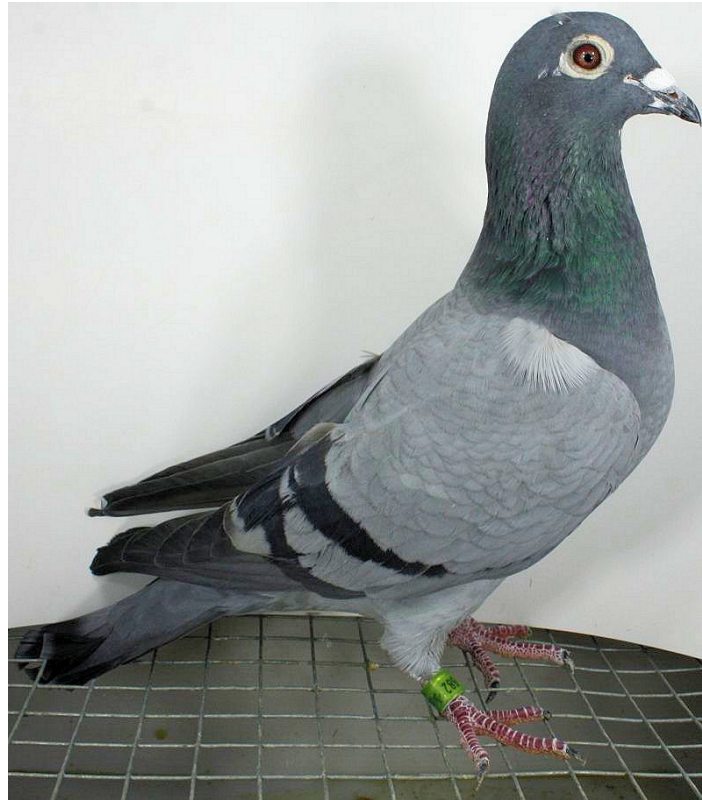

**DV-09715-18-682**

oryg. Reinhard & Ina Muhl (100% Herbots), inbred "Olympic Boss"

**BELG-2017-2139216**

oryg. Herbots, syn "Olympic Boss"

**BELG-2017-2139228**

oryg. Herbots, córka "Olympic Boss"

**BELG-2014-2313054**

oryg. Gebr. Herbots, "Olympic Boss"

**BELG-2014-2338909**

oryg. Gebr. Herbots, wnuczka  
"Yvan"

**BELG-2014-2313054**

oryg. Gebr. Herbots, "Olympic Boss"

**BELG-2011-2122684**

oryg. Gebr. Herbots, córka "Venus"