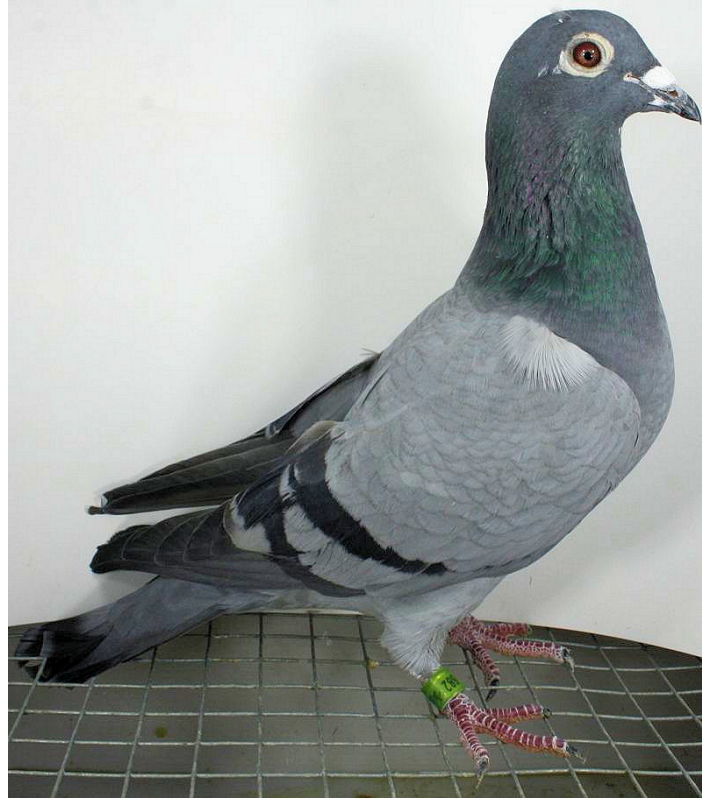

DV-09715-18-682

oryg. Reinhard & Ina Muhl (100% Herbots), inbred "Olympic Boss"

BELG-2017-2139216

oryg. Herbots, syn "Olympic Boss"

BELG-2017-2139228

oryg. Herbots, córka "Olympic Boss"

BELG-2014-2313054

oryg. Gebr. Herbots, "Olympic Boss"

BELG-2014-2338909

oryg. Gebr. Herbots, wnuczka
"Yvan"

BELG-2014-2313054

oryg. Gebr. Herbots, "Olympic Boss"

BELG-2011-2122684

oryg. Gebr. Herbots, córka "Venus"