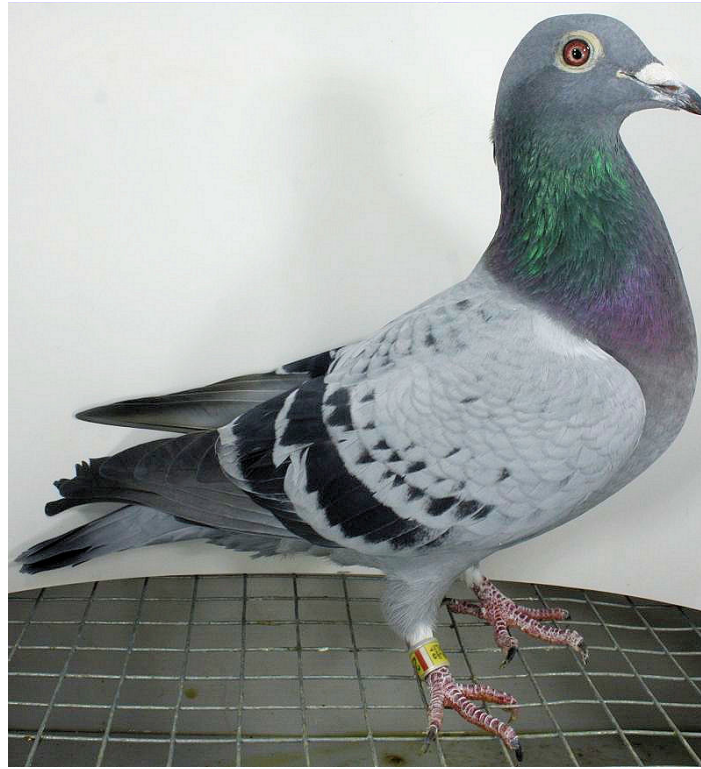

PL-DB-19-269316

oryg. Reinhard & Ina Muhl (Vandenabeele/De Beer), wnuczka "Rudy", "Parwnuczka "De Gus"