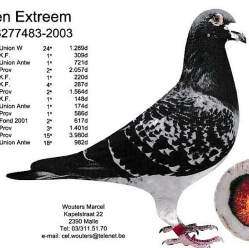

BELG-2003-6277483

oryg. Marcel Wouters, "Den Extreem"

BELG-2010-6251643

oryg. Marcel Wouters, linia "De Leeuw"

BELG-2010-1457484

oryg. G. Vandenabeele, "Blue Peacock", syn "Star", linia "Bliksem"

BELG-2015-3025018

oryg. G. Vandenabeele, "Wilma", córka "Spartakus" x "Prinses Gloria"

Den Extreem
B-6277483-2003