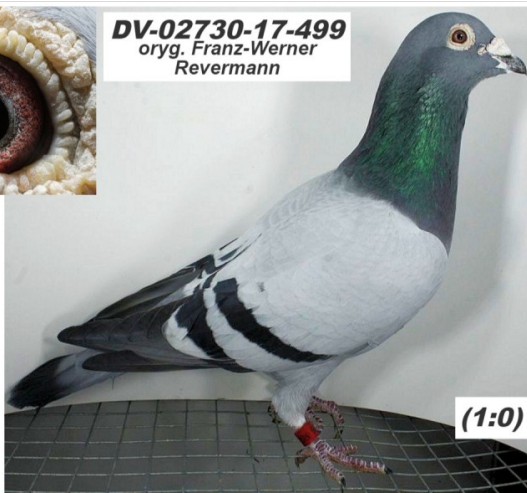

Rodowód gołębia

PL-076-18-891

oryg. Zdzisław Lademann

Lademann Zdzisław

tel.: 604 424 811 www.naszhodowle.pl

DV-02730-17-499

oryg. Franz-Werner Revermann (Janssen/Veenstra), gołąb z gołębnika rozplodowego kolegi Zdzisława Lademanna

PL-074-17-2262

oryg. Jarosław Wrzałka (Houben/v.d. Pasch), gołąb rozplodowy

DV-02730-17-499
oryg. Franz-Werner
Revermann

PL-074-14-2421

oryg. Grzegorz Witting (100% Houben)

NL-2014-1260950

oryg. Jan v.d. Pasch, córka "Olympic Venus"