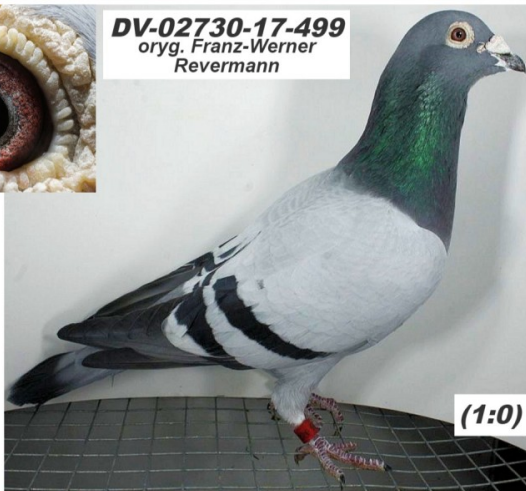

**Rodowód gołębia**  
**PL-076-18-891**

**Lademann Zdzisław**  
tel.: 604 424 811 [www.naszehodowle.pl](http://www.naszehodowle.pl)

**PL-076-18-891**

oryg. Zdzisław Lademann

**DV-02730-17-499**

oryg. Franz-Werner Revermann (Janssen/Veenstra), gołąb z gołębnika rozplodowego kolegi Zdzisława Lademanna

**PL-074-17-2262**

oryg. Jarosław Wrzałka (Houben/v.d. Pasch), gołąb rozplodowy

**DV-02730-17-499**  
oryg. Franz-Werner  
Revermann

(1:0)

**PL-074-14-2421**

oryg. Grzegorz Witting (100% Houben)

**NL-2014-1260950**

oryg. Jan v.d. Pasch, córka "Olympic Venus"