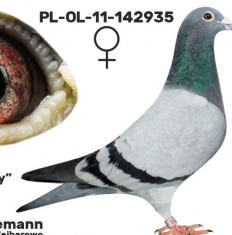

PL-OL-11-142935

samica
ze „Złotej Pary”