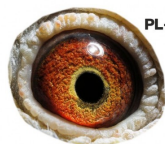

PL-OL-11-142992

oryg. Zdzisław Lademann (100% Wójtowicz), samiec "Złotej Pary", ojciec, dziadek i pradiadek wielu wybitnych lotników, Wystawa Ogólnopolska - Sosnowiec 2016 - 4 miejsce - kat. wyczyn, 6 miejsce kat. standard

PL-OL-11-142935

oryg. Zdzisław Lademann (Wójtowicz/ Meulemans/ Groendelaers), samica "Złotej Pary", matka, babcia i prababcia wielu wybitnych lotników, Wystawa Ogólnopolska - Sosnowiec 2013 - 23 miejsce - kat. sport G