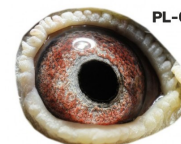

PL-OL-11-142992

samiec
ze „Złotej Pary”