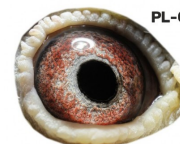

PL-OL-11-142992

samiec
ze „Złotej Pary”