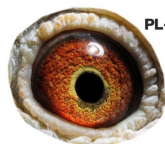

(1:0)

PL-OL-11-142992

oryg. Zdzisław Lademann (100% Wójtowicz), samiec "Złotej Pary", ojciec, dziadek i pradziadek wielu wybitnych lotników, Wystawa Ogólnopolska - Sosnowiec 2016 - 4 miejsce - kat. wyczyn, 6 miejsce kat. standard

PL-OL-11-142935

oryg. Zdzisław Lademann (Wójtowicz/ Meulemans/ Groendelaers), samica "Złotej Pary", matka, babcia i prababcia wielu wybitnych lotników, Wystawa Ogólnopolska - Sosnowiec 2013 - 23 miejsce - kat. sport G