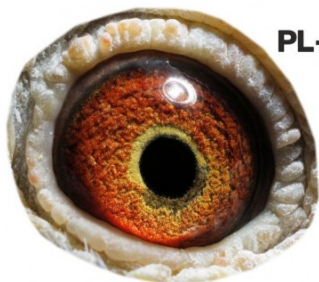

Zdzisław Lademann
oddział PZHGP - 076 Wejherowo

PL-OL-11-142992

oryg. Zdzisław Lademann (100% Wójtowicz), samiec „Złotej Pary”, ojciec, dziadek i pradziadek wielu wybitnych lotników, Wystawa Ogólnopolska - Sosnowiec 2016 - 4 miejsce - kat. wyczyn, 6 miejsce kat. standard

NL-2011-1048563

oryg. Wolfgang Berensfreise

PL-OL-11-142992

samiec
ze „Złotej Pary”

Zdzisław Lademann
oddział PZHGP - 076 Wejherowo

PL-072-99-626

Wójtowicz, gołąb rozplodowy,
ojciec samca i samicy ze „Złotej Pary”

PL-072-00-2391

Wójtowicz, gołąb rozplodowy,
matka samca ze „Złotej Pary”