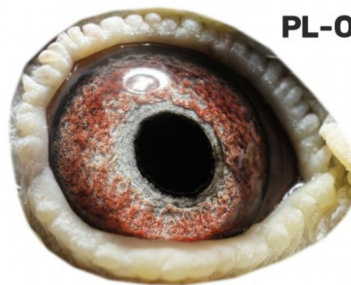

PL-OL-11-142992

samiec
ze „Złotej Pary”

Zdzisław Lademann
oddział PZHGP - 076 Wejherowo

PL-OL-11-142935

oryg. Zdzisław Lademann (Wójtowicz/ Meulemans/ Groendelaers), samica „Złotej Pary”, matka, babcia i prababcia wielu wybitnych lotników, Wystawa Ogólnopolska - Sosnowiec 2013 - 23 miejsce - kat. sport G

PL-OL-11-142935

samica
ze „Złotej Pary”

Zdzisław Lademann
oddział PZHGP - 076 Wejherowo

PL-072-99-626

Wójtowicz, gołąb rozplodowy,
ojciec samca i samicy ze „Złotej Pary”

PL-072-00-2391

Wójtowicz, gołąb rozplodowy,
matka samca ze „Złotej Pary”