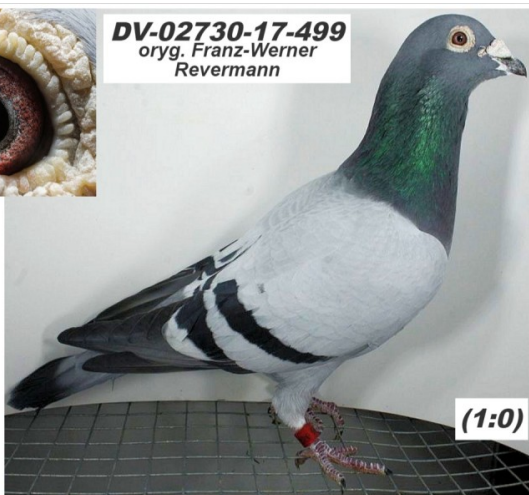

Rodowód gołębia

**PL-076-18-814**

oryg. Zdzisław Lademann, sezon 2020 - 13wkł./11k. - 5  
lotnik Oddziału 072 Rumia

**Lademann Zdzisław**

tel.: 604 424 811 [www.naszhodowle.pl](http://www.naszhodowle.pl)

**DV-02730-17-499**

oryg. Franz-Werner Revermann (Janssen/Veenstra), gołąb z gołębnika  
rozplodowego kolegi Zdzisława Lademanna

**PL-074-17-2262**

oryg. Jarosław Wrzałka (Houben/v.d. Pasch), gołąb rozplodowy

**DV-02730-17-499**  
oryg. Franz-Werner  
Revermann

(1:0)

**PL-074-14-2421**

oryg. Grzegorz Witting (100%  
Houben)

**NL-2014-1260950**

oryg. Jan v.d. Pasch, córka  
"Olympic Venus"