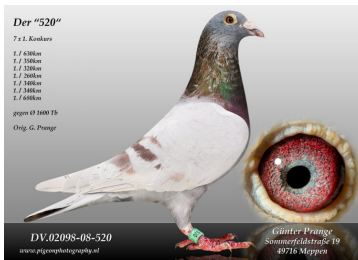

**DV-09715-20-469**

oryg. Reinhard & Ina Muhl (100% Prange), inbred "Der 520"

**DV-02098-19-1179**

oryg. G. Prange, syn "Der 520"

**DV-02098-16(18)-158**

oryg. G. Prange, córka "520"

**DV-02098-08-520**

oryg. G. Prange, "Der 520" - 7 x 1k.,  
wnuk "Ringlose 12"

**DV-02098-10-1787**

oryg. G. Prange, córka "Der 555"

**DV-02098-08-520**

oryg. G. Prange, "Der 520" - 7 x 1k.,  
wnuk "Ringlose 12"

**DV-02098-14-1333**

oryg. G. Prange, córka "729", inbred  
"Ringlose 12"