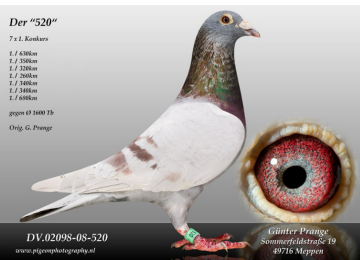

**DV-09715-20-469**

oryg. Reinhard & Ina Muhl (100% Prange), inbred "Der 520"

**DV-02098-19-1179**

oryg. G. Prange, syn "Der 520"

**DV-02098-16(18)-158**

oryg. G. Prange, córka "520"

**DV-02098-08-520**

oryg. G. Prange, "Der 520" - 7 x 1k.,  
wnuk "Ringlose 12"

**DV-02098-10-1787**

oryg. G. Prange, córka "Der 555"

**DV-02098-08-520**

oryg. G. Prange, "Der 520" - 7 x 1k.,  
wnuk "Ringlose 12"

**DV-02098-14-1333**

oryg. G. Prange, córka "729", inbred  
"Ringlose 12"