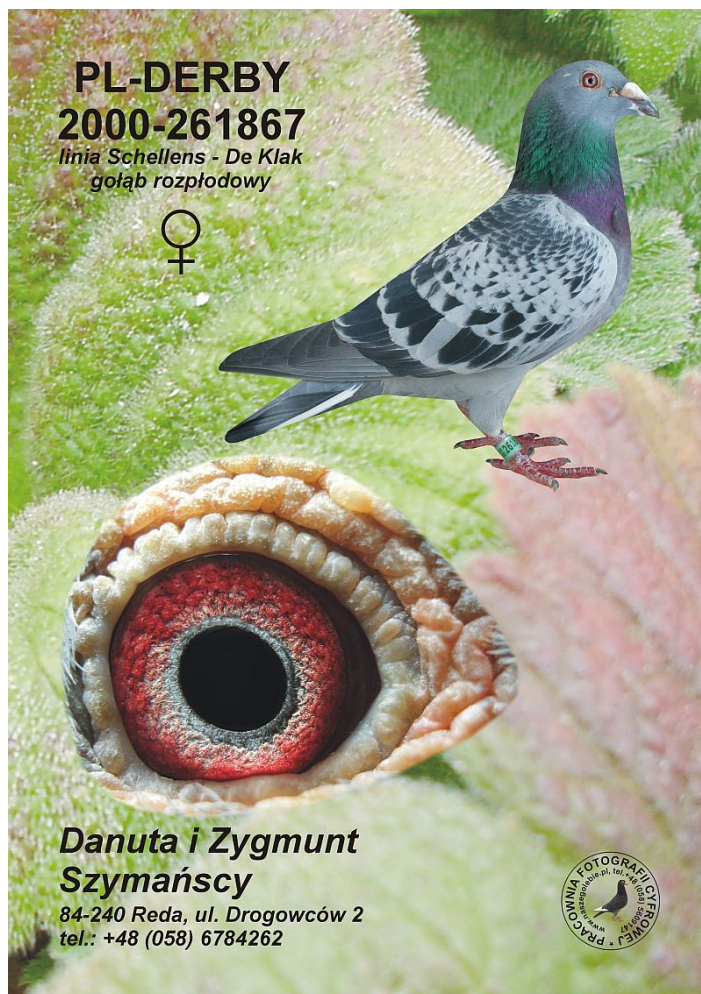

Rodowód gołębia

**PL-DB-2000-261867**

gołąb z gołębnika Zygmunta Szymańskiego, linia Schellens - De Klak, gołąb rozplodowy

**Szymański Zygmunt**

tel: 662 030 912 [www.naszehodowle.pl](http://www.naszehodowle.pl)

	♂
--	---

	♀
--	---

	♂
--	---

	♀
--	---

	♂
--	---

	♀
--	---