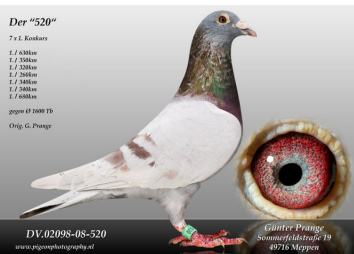

tel. +48 502 177 762

DV-02098-08-520

oryg. G. Prange (Prange/Lottermann), "Der 520" - 7x1k.

DV-02098-14-1333

oryg. G. Prange, super rozplodowa samica, linia "802"

DV-02098-08-520

oryg. G. Prange (Prange/Lottermann), "Der 520" - 7x1k.

DV-01055-12-50

oryg. Heinz-Willi Ritz

Der "520"

7 x 1. Kankare

E. J. A. Kankare

E. J. A. Kankare

E. J. A. Kankare

E. J. A. Kankare

E. J. A. Kankare

E. J. A. Kankare

E. J. A. Kankare

gogon 02 2009 76

Orig. G. Prange

DV.02098-08-520

www.pigeonphotography.nl