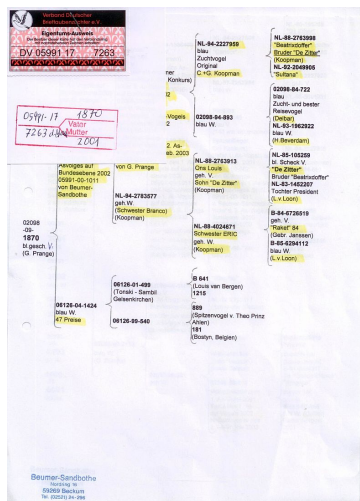

PL-0268-18-7317

oryg. Kostorz - Żółkiewicz (Bosua/Puttmann)

DV-05991-17-7263

oryg. Beumer - Sandbothe

PL-0268-18-7317

KOSTORZ-ŻÓŁKIEWICZ  
"BOSUA X FIENEKE"

tel. +48 502 177 762

NL-2005-1405370