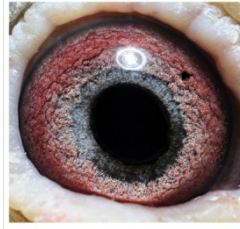

Rodowód gołębia
PL-0309-15-13845

Pietras Krzysztof
tel.: 693 466 211

PL-0309-15-13845

oryg. Kapturski - Grzybowski

PL-0309-15-13845
oryg. Kapturski - Grzybowski