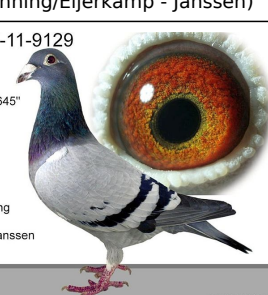

PL-0417-11-9129

oryg. Arkadiusz Stępień
(Braspenning/Eijerkamp - Janssen)

PL-0417-11-9129

0-1

"8117" x "5645"

Braspenning
x
Eijerkamp-Janssen