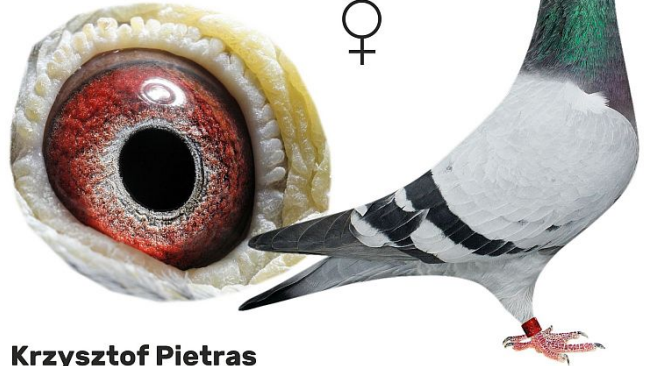

PL-066-17-230

oryg. Krzysztof Pietras

PL-066-17-230
oryg. Krzysztof Pietras
Kapturski-Grzybowski x Stępień

Krzysztof Pietras

PL-0309-15-13845

oryg. Kapturski - Grzybowski

PL-0417-16-152

oryg. Arkadiusz Stępień

PL-0309-15-13845
oryg. Kapturski - Grzybowski