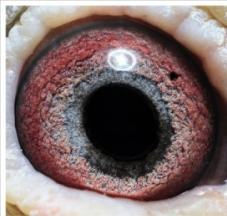

PL-0309-15-13845
oryg. Kapturski - Grzybowski