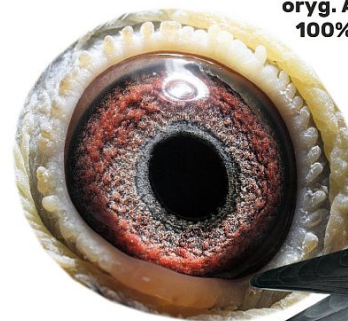

PL-0417-16-152
oryg. Arkadiusz Stępień
100% Hans Eijerkamp