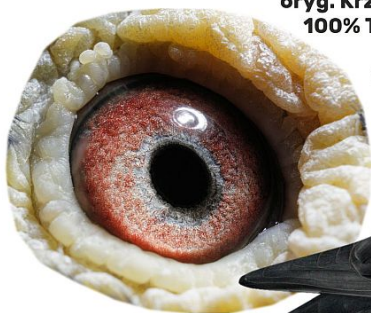

PL-063-20-4377

oryg. Krzysztof Pietras

PL-066-10-9865

oryg. Krzysztof Pietras (100% Timmermans), "Fenomen"

PL-066-10-9865
oryg. Krzysztof Pietras
100% Timmermans

Krzysztof Pietras

PL-0345-14-4309

oryg. Krzysztof Pietras, "Perełka", córka: "Fenomen" x "Tomka"

PL-0345-14-4309
oryg. Krzysztof Pietras
"Perełka"

(0:1)

szybkiedzjecie.pl
693 466 211

PL-078-01-320

oryg. Henryk Eron (Timmermans),
"320", kapitalny lotnik i
rozpłodowiec 2 x 14k./14wkł.,
samiec ze "Złotej Pary"

PL-078-2005-XXXX

oryg. Henryk Eron (Timmermans),
późna samica podarowana od
Henryka Erona specjalnie do pary z
"320", z którym stworzyła "Złota
Parę"

PL-066-10-9865

oryg. Krzysztof Pietras (100%
Timmermans), "Fenomen"

TOMKA-2008

oryg. Krzysztof Pietras, "Tom'ka",
inbred na kapitalnego gołębia z
hodowli Andre Roodhoofta "Tom"

PL-066-10-9865
oryg. Krzysztof Pietras
100% Timmermans

Krzysztof Pietras

TOMKA-2008
oryg. Krzysztof Pietras
"Tom'ka"