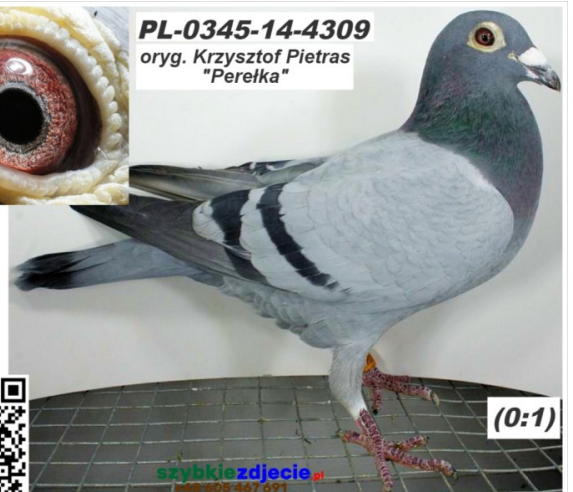

PL-063-20-4377

oryg. Krzysztof Pietras

PL-066-10-9865

oryg. Krzysztof Pietras (100% Timmermans), "Fenomen"

PL-066-10-9865
oryg. Krzysztof Pietras
100% Timmermans

Krzysztof Pietras

PL-0345-14-4309

oryg. Krzysztof Pietras, "Perełka", córka: "Fenomen" x "Tomka"

PL-0345-14-4309
oryg. Krzysztof Pietras
"Perełka"

(0:1)

szybkiedzjecie.pl
693 466 211

PL-078-01-320

oryg. Henryk Eron (Timmermans),
"320", kapitalny lotnik i
rozpłodowiec 2 x 14k./14wkł.,
samiec ze "Złotej Pary"

PL-078-2005-XXXX

oryg. Henryk Eron (Timmermans),
późna samica podarowana od
Henryka Erona specjalnie do pary z
"320", z którym stworzyła "Złota
Parę"

PL-066-10-9865

oryg. Krzysztof Pietras (100%
Timmermans), "Fenomen"

TOMKA-2008

oryg. Krzysztof Pietras, "Tom'ka",
inbred na kapitalnego gołębia z
hodowli Andre Roodhoofta "Tom"

PL-066-10-9865
oryg. Krzysztof Pietras
100% Timmermans

Krzysztof Pietras

TOMKA-2008
oryg. Krzysztof Pietras
"Tom'ka"