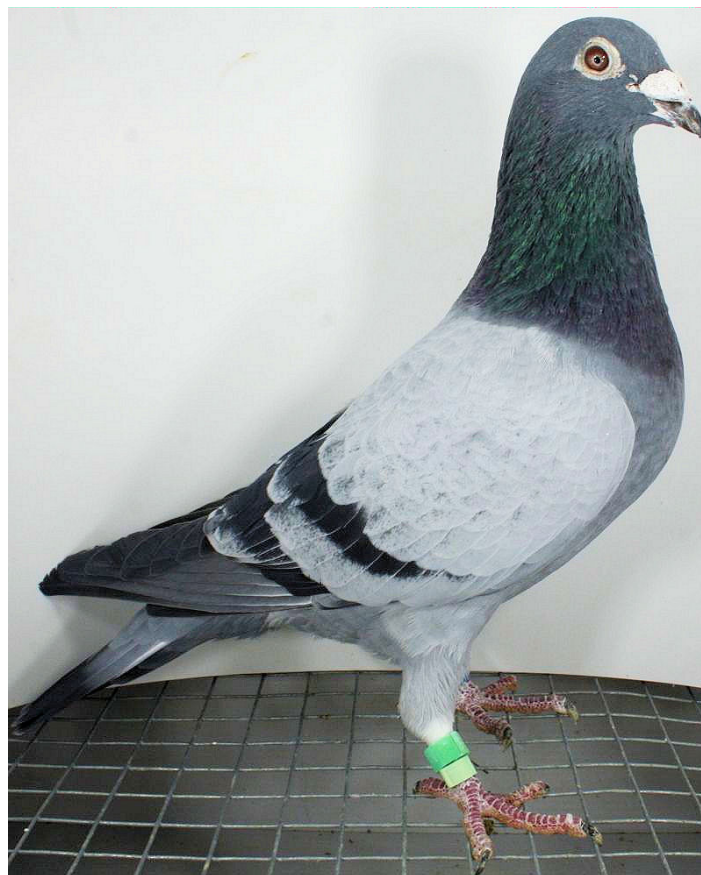

Rodowód gołębia

**PL-076-16-12659**

oryg. P. i H. Nowacki (Faber-Matschinski/Faber), linia Tyson - Faber (para zestawiona przez Fabra)

**Nowacki Piotr i Henryk**

tel.: 720 839 084

**DV-0901-15-1283**

Brat przyrodni „TYSONA +VERBEECK VAN DYCK 1-AS-Taube Juni RegV 45. AS-Taube Juni BRD Mutter von 08-351 "Tyson": 3. AS-Vogel BRD 2010 von 09-655: 1. nat AS-Taube 2010 Kurzstrecke!!!

**DV-0901-15-1209**

Wnuczka: 1.nat Ace Pigeon Young Birds 2009 RPRA Region Awards Winner 0-250 Milles 1./3496 Bath Amal. 2./3294 Bath Amal.