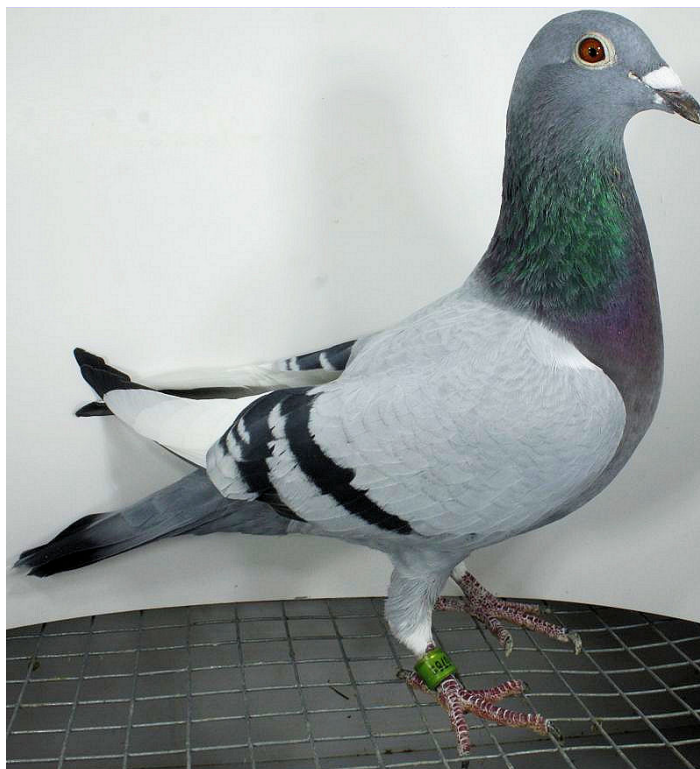

Rodowód gołębia

PL-076-18-978

oryg. Zygmunt Szymański (Meulemans/Prange)

Szymański Zygmunt

tel: 662 030 912 www.naszehodowle.pl

♂

♀

♂