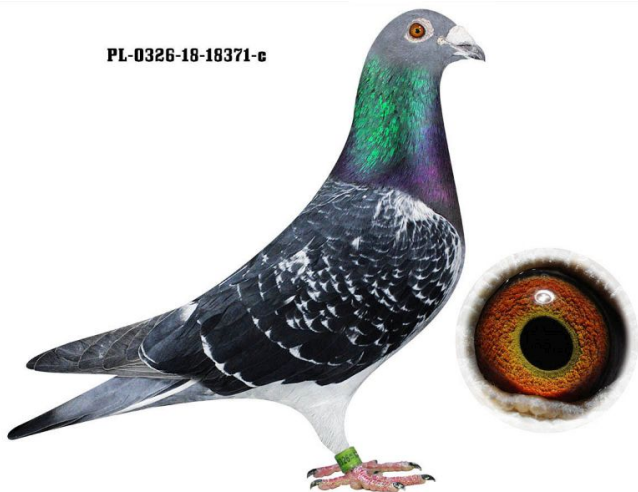

Rodowód gołębia

PL-0327-20-12196

oryg. Tomasz Rumiński, wnuk super pary rozplodowej "732" x "734", gołąb podarowany na rzecz budowy Muzeum Gołębi Poczтовых i Sportu Gołębiarskiego

Rumiński Tomasz

tel. 661 384 942, e-mail: theblue1@wp.pl
www.naszhodowle.pl

PL-0326-18-18371

oryg. Tomasz Rumiński (100% Faber/Matschinski)

PL-0326-18-16945

oryg. Tomasz Rumiński, wnuczka olimpijki "7150"

PL-0326-18-18371-c

DV-0127-12-722

oryg. Faber/Matschinski, wnuk "Gladiatora"

DV-0127-12-734

oryg. Faber/Matschinski (Benny Steveninck), matka "484", samica podstawowej pary rozplodowej "732" x "734"

DV-0127-12-734

PL-0326-16-9764

oryg. Tomasz Rumiński, "9764" - 5 lotnik oddziału - 2016r.

PL-0326-17-4969