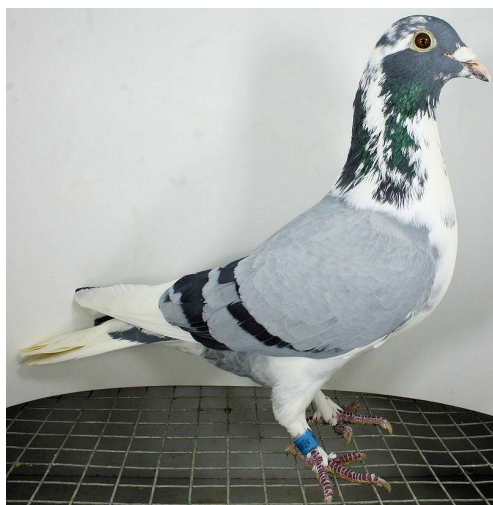

Rodowód gołębia

PL-0326-20-15683

oryg. Tomasz Rumiński, syn super pary rozplodowej, linia super lotników

Rumiński Tomasz

tel. 661 384 942, e-mail: theblue1@wp.pl

www.naszhodowle.pl

PL-0319-16-6400

oryg. Tomasz Rumiński, brat olimpijki "7150", syn podstawowej pary rozplodowej "711" x "685"

PL-0326-15-999

oryg. Tomasz Rumiński, "999" - 11 As Polski, gołąb z drużyny I Wicemistrza Polski kat. A - 2016r.

DV-0901-11-711

oryg. Faber/Matschinski, "711", ojciec olimpijczyka "7150"

DV-0901-11-685

oryg. Faber/Matschinski, "685", matka olimpijczyka "7150"

PL-0326-14-8514

oryg. Tomasz Rumiński, ojciec "999", 2 lotnik oddziału - 2018r.

PL-0326-14-8507

oryg. Tomasz Rumiński, 3 lotniczka okręgu - kat. A coeff. 28,33 - 2015r.

DV-0901-11-711

DV-0901-11-685