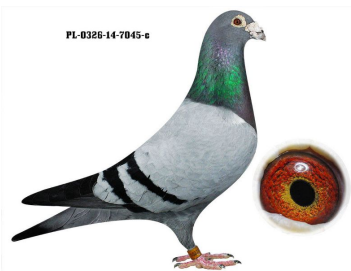

PL-0326-17-2640

oryg. Tomasz Rumiński, syn najlepszego gołębia z drużyny Mistrza Regionu kat. A - 2017r. i 4 Asa Polski

PL-0326-15-846

oryg. Tomasz Rumiński, półbrat 5 rocznego lotnika Polski kat. A - coeff. 7,24

PL-0326-15-463

oryg. Tomasz Rumiński, najlepszy gołąb w drużynie 1 przodownika Polski Kat. A - 2017r., 4 As Polski - kat. A - Wystawa Ogólnopolska Sosnowiec 2018r.

PL-0326-18-18347

oryg. Tomasz Rumiński, gołąb z drużyny Mistrza Polski kat. A - 2019r., wnuczka olimpijki "7150"

PL-0326-14-7045

oryg. Tomasz Rumiński, syn "2562"