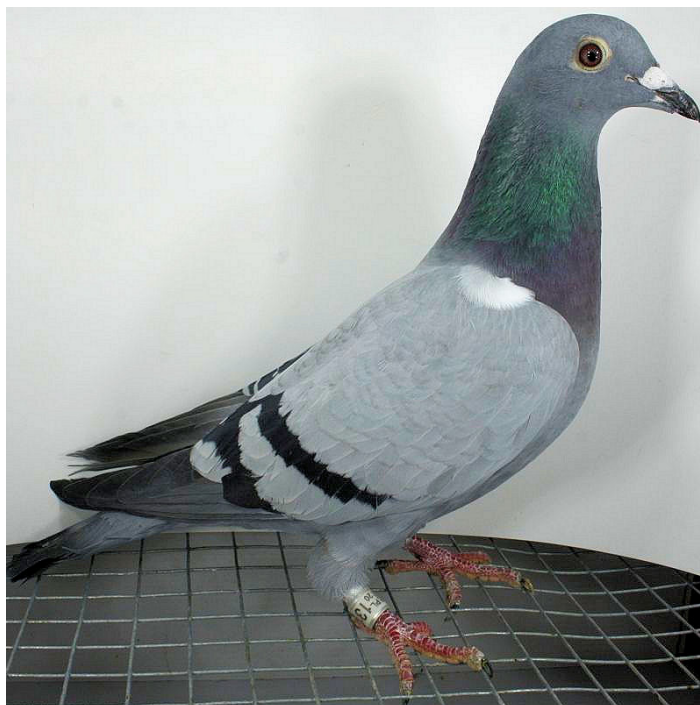

Rodowód gołębia

PL-0326-20-13191

oryg. Tomasz Rumiński, córka "9623" - gołąb z drużyny
Mistrza Polski - kat. A - 2019r.

Rumiński Tomasz

tel. 661 384 942, e-mail: theblue1@wp.pl
www.naszhodowle.pl

PL-0326-16-9623

oryg. Tomasz Rumiński, super lotnik

PL-0224-16-1755

oryg. Tomasz Rumiński, córka asów lotowych "497", "484"

PL-0326-14-13889

oryg. Tomasz Rumiński, syn
podstawowej pary rozplodowej
"711" x "685"

PL-0326-14-13886

oryg. Tomasz Rumiński, córka
podstawowej pary rozplodowej
"733" x "304"

PL-0326-15-497

oryg. Tomasz Rumiński, "497" As
lotowy - 5 lotnik roczny Polski

PL-0326-15-484

oryg. Tomasz Rumiński, "484" As
lotowy - 5 As Polski kat. A - 2017r.,
7 As Polski kat. G - 2016r., córka
podstawowej pary rozplodowej
"732" x "734"