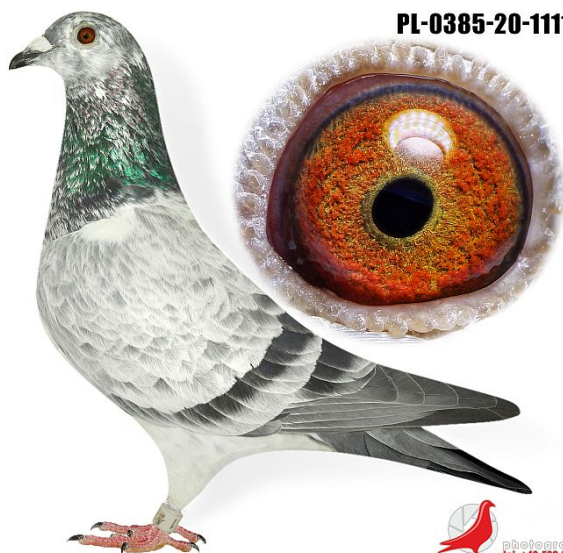

Rodowód gołębia

**PL-0385-20-1111**

oryg. Jerzy Tarasiuk

**Tarasiuk Jerzy**

tel.: 602 621 879 [www.naszechodowle.pl](http://www.naszechodowle.pl)

**PL-0385-20-1111**

	♂
--	---

	♀
--	---

	♂
--	---

	♀
--	---

	♂
--	---

	♀
--	---