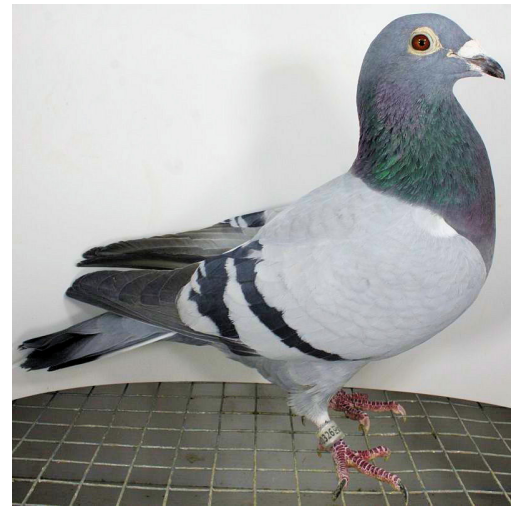

Rodowód gołębia

PL-099-20-11777

oryg. Tomasz Rumiński

Rumiński Tomasz

tel. 661 384 942, e-mail: theblue1@wp.pl

www.naszhodowle.pl

PL-0326-16-15972

oryg. Tomasz Rumiński, inbred podstawowej pary rozplodowej "711" i "685"

PL-0326-15-4067

oryg. Tomasz Rumiński

PL-0326-14-13889

oryg. Tomasz Rumiński, syn podstawowej pary rozplodowej "711" x "685"

PL-0326-14-13886

oryg. Tomasz Rumiński, córka podstawowej pary rozplodowej "733" x "304"

PL-0327-12-2673

oryg. Tomasz Rumiński (100% Marek Lipowiecki), "2673"

PL-0326-13-3821

oryg. Tomasz Rumiński, matka gołębia "463"

PL-0327-12-2673

PL-0326-13-3821