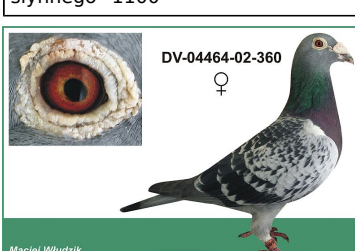

DV-04464-02-360

fotopro.pl
508 503 508