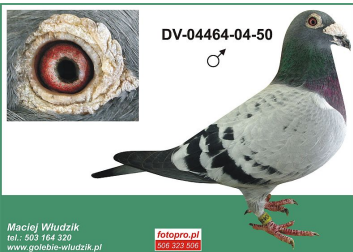

DV-04464-04-50

fotopro.pl
506 323 506

DV-04464-02-360

oryg. Manfred Reimer (De Klak),
super rozplodowa samica, córka
słynnego "1100"