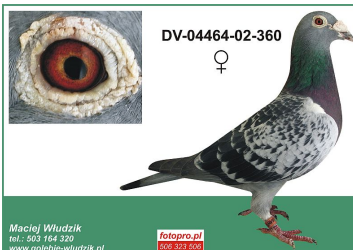

DV-04464-02-360

fotopro.pl
503 523 500