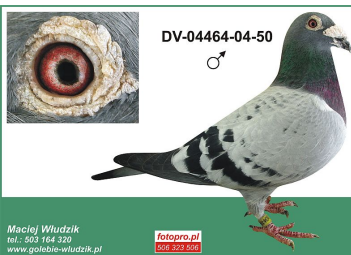

DV-04464-04-50

fotopro.pl
506 323 506