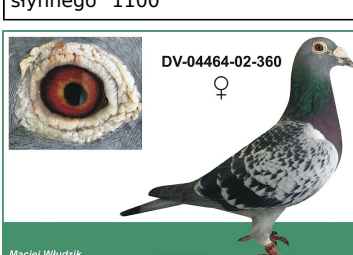

DV-04464-02-360

fotopro.pl
506 323 506