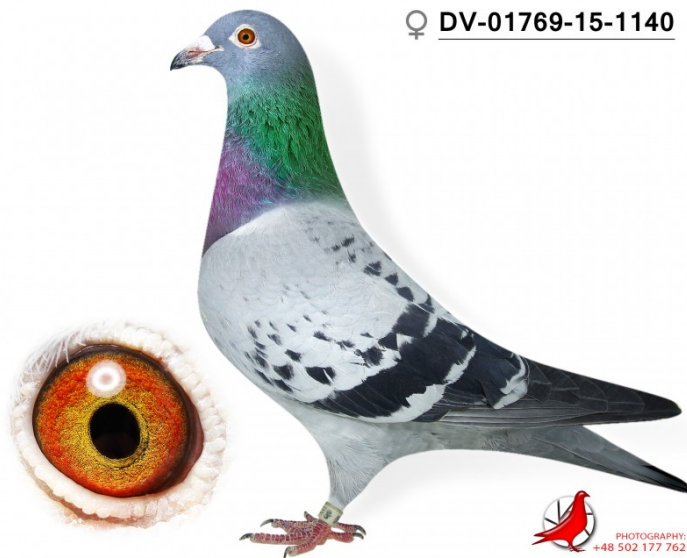

Rodowód gołębia

DV-01769-15-1140

oryg. Andreas Drapa, córka "Pokerface", wnuczka "Champ"

Włudzik M. & Kłos K. - MK-Lot

♀ tel.: 503 164 320, 501 186 973, e-mail:biuro@mkklos.pl

www.naszhodowle.pl

♀ DV-01769-15-1140

DV-01769-08-162

oryg. Andreas Drapa, "Pokerface", syn "Champ"

DV-02379-10-442

Leo Heremans, "Leony" - 3 As Nat. Niemiec

01769 08 162 ♂

„Pokerface“

1e	4437	324 km	Arcis
1e	1180	RV	
1e	3898	324 km	Arcis
1e	1010	RV	
1e	1362	324 km	Comercy
1e	2811	324 km	Arcis
1e	783	RV	
1e	1417	112 km	Phalsbourg
1e	1351	112 km	Phalsbourg
1e	1235	280 km	St. Dizier
1e	1045	339 km	Arcis
1e	678	520 km	Orleans
2e	481	536 km	Chateaudun
2e	1426	112 km	Phalsbourg
3e	1744	422 km	Andrezel
3e	2737	422 km	Andrezel
7e	1335	230 km	Comerzy
7e	590	324 km	Arcis
9e	741	339 km	Arcis
10e	1910	536 km	Chateaudun
10e	860	407 km	Sens
12e	2341	324 km	Arcis

1. Europe-Cup allround 2009
1. Nat. Acebird of Germany
- Master Awards 2009 -
1. Nat. Acebird RIRO of Germany