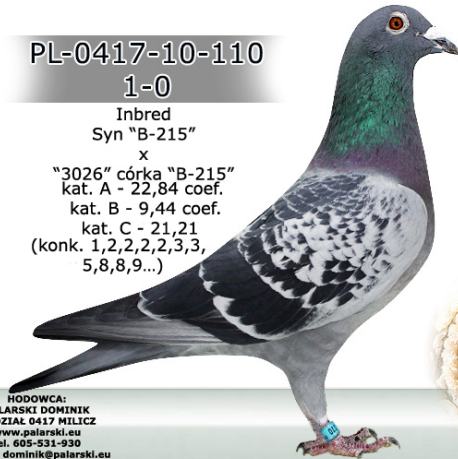

PL-0417-10-110

PL-0417-10-110

1-0

Inbred
 Syn "B-215"

x

"3026" córka "B-215"

kat. A - 22,84 coef.

kat. B - 9,44 coef.

kat. C - 21,21

(konk. 1,2,2,2,2,3,3,

5,8,8,9...)

HODOWCA:
 PALARSKI DOMINIK
 ODDZIAŁ 0417 MILICZ
www.palarski.eu
 tel. 605-531-930
 e-mail: dominik@palarski.eu

www.pasjagolebie.com

Opracowanie: Pasja Gołębie tel. 663-850-794, 693-629-598

♂

♀

♂

♀

♂

♀