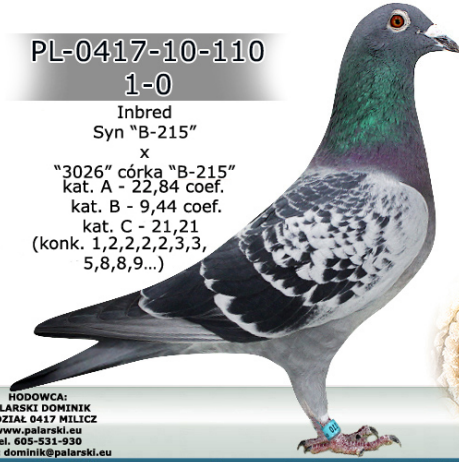

Rodowód gołębia
PL-0417-10-110

Palarscy Magdalena & Dominik
tel.: +48 605 531 930 www.palarski.eu

PL-0417-10-110

1-0

Inbred

Syn "B-215"

x

"3026" córka "B-215"

kat. A - 22,84 coef.

kat. B - 9,44 coef.

kat. C - 21,21

(konk. 1,2,2,2,2,3,3,
5,8,8,9...)

Opracowanie: Pasja Gołębie tel. 663-850-794, 693-629-598

	♂

	♀

♂	

♀	

♂	

♀