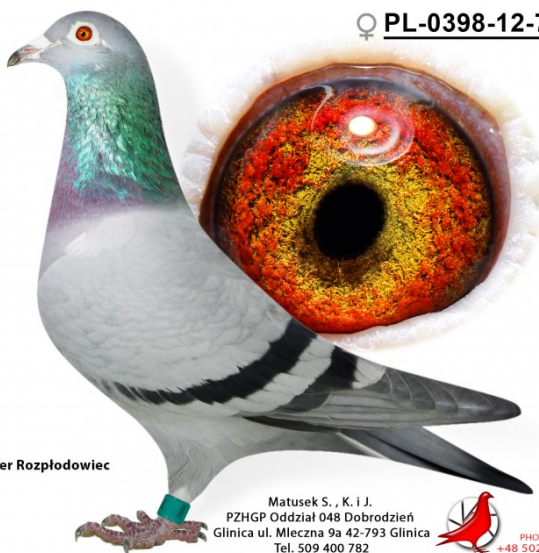

Rodowód gołębia

PL-0398-12-705

Super rozplodowiec

Matusek S. K. i J.

509 400 782

♀ PL-0398-12-705

Super Rozplodowiec

Matusek S., K. i J.
PZHGP Oddział 048 Dobrodzień
Glinica ul. Mleczna 9a 42-793 Glinica
Tel. 509 400 782

PHOTOGRAPHY:
+48 502 177 762

_____ ♂

_____ ♀

♂ _____

_____ ♀

♂ _____

_____ ♀