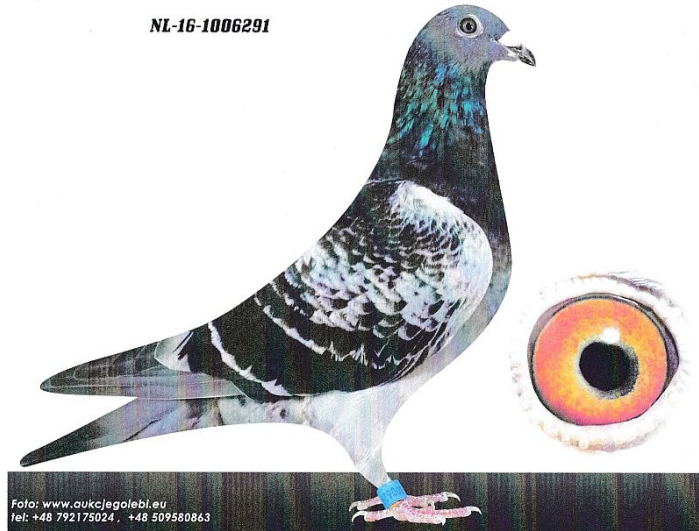

**NL-2016-1006291**

oryg. J. D. Poortvliet

*NL-16-1006291*

	♂
--	---

	♀
--	---

♂	
---	--

♀	
---	--

♂	
---	--

♀	
---	--