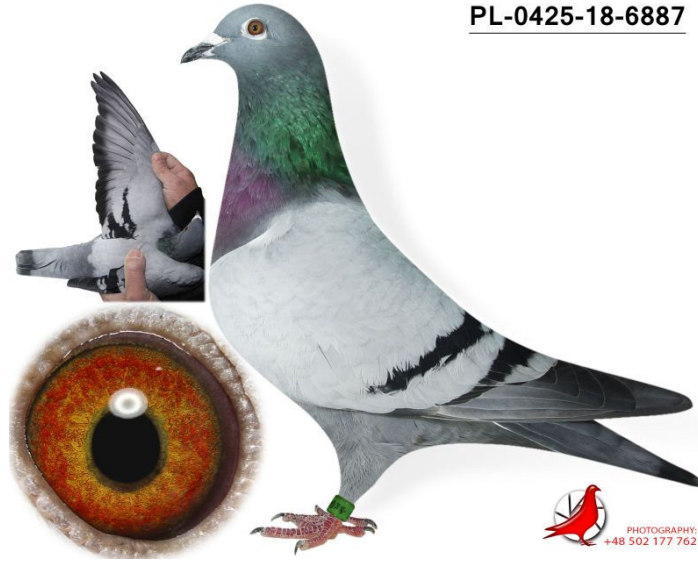

PL-0425-18-6887

oryg. Sebastian Wardęga (Wojciechowski/Bindacz)